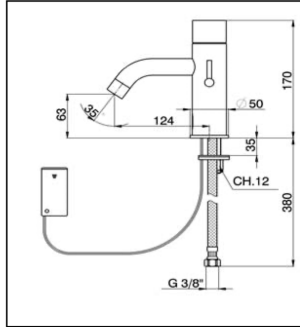

Lavabo electrónico TRONIC_TN000541

cisal

TN 00054 0 (TN 00054 1 - TN 00154 0 - TN 00154 1)

NR	DESCRIZIONE DESCRIPTION DESCRIPTION BESCHREIBUNG DESCRIPCIÓN	N.CODICE NR.CODE CODE NO. WERSKNR. N.CÓDIGO	NR	DESCRIZIONE DESCRIPTION DESCRIPTION BESCHREIBUNG DESCRIPCIÓN	N.CODICE NR.CODE CODE NO. WERSKNR. N.CÓDIGO	NR	DESCRIZIONE DESCRIPTION DESCRIPTION BESCHREIBUNG DESCRIPCIÓN	N.CODICE NR.CODE CODE NO. WERSKNR. N.CÓDIGO
1	Elettrovalvola per lavabo Electronvanne pour lavabo Electronic valve for basin Electroválvula para lavabo Elektroventil für Waschtischbatterie	ZZ950360	6	Parte elettronica per lavabo Electronique pour lavabo Electronic mixer set Parte electrónica para lavabo Elektronik für Waschtischarmatur	ZZ950400			
2	Miscelatore di temperatura per lavabo Mitigeur de temperature pour lavabo Temperature's mixer for basin Mezclador de temperatura para lavabo Mischungsvorrichtung für Waschtischbatterie	ZZ950370	7	Scatola per batteria Boite pour pile Box for battery Caja para batería Gehäuse für Batterie	ZZ950410			
3	Aeratore M22x1 IB Mousseur M22x1 IB Mousseur M22x1 IB Aireador M22x1 IB Perlator M22x1 IB	ZZ950430	8	Trasformatore per lavabo elettronico Transformateur pour robinet électronique Transformer for Electronic mixer Transformador para lavabo electrónico Steckernetzteil f/elektronische Waschtischarm.	ZZ950420			
3-1	Cartuccia per aeratore M.24x1 Cartouche pour mousseur M.24x1 Mousseur cartridge M.24x1 Cartucho para aireador M.24x1 Kartusche fuer Perlator M.24x1	ZZ926950						
4	Set installazione lavabo elettronico Set d'installation pour robinet électronique Installation set Juego de instalación lavabo electrónico Befestigungssset f/elektronische Waschtischarm	ZZ950380						
5	Flessibile M8x1 SX - G3/8" L450 Flex M8x1 SX - G3/8" L450 Flex hose M8x1 SX - G3/8" L450 Flexo M8x1 SX - G3/8" L450 Schlauch M8x1 SX - G3/8" L450	ZZ950390						

TN000541

<https://es.cisal.it/lavabo-electronico-tronic-tn000541>

2024-12-04