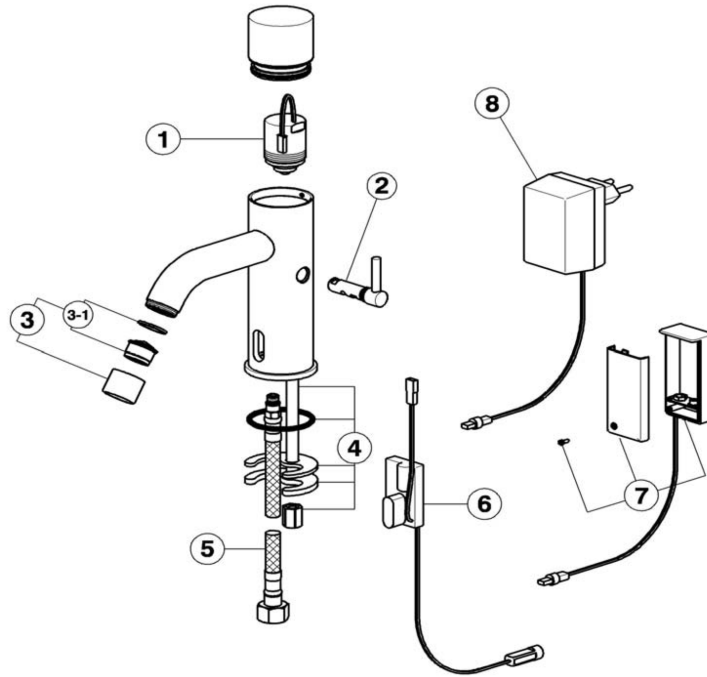

Lavabo electrónico TRONIC_TN000541

cisal

TN 00054 0 (TN 00054 1 - TN 00154 0 - TN 00154 1)

NR	DESCRIZIONE DESCRIPTION DESCRIPTION BESCHREIBUNG DESCRIPCIÓN	N.CODICE NR.CODE CODE NO. WERSKNR. N.CÓDIGO	NR	DESCRIZIONE DESCRIPTION DESCRIPTION BESCHREIBUNG DESCRIPCIÓN	N.CODICE NR.CODE CODE NO. WERSKNR. N.CÓDIGO	NR	DESCRIZIONE DESCRIPTION DESCRIPTION BESCHREIBUNG DESCRIPCIÓN	N.CODICE NR.CODE CODE NO. WERSKNR. N.CÓDIGO
1	Elettrovalvola per lavabo Electronvanne pour lavabo Electronic valve for basin Electroválvula para lavabo Elektroventil für Waschtischbatterie	ZZ950360	6	Parte elettronica per lavabo Electronique pour lavabo Electronic mixer set Parte electrónica para lavabo Elektronik für Waschtischarmatur	ZZ950400			
2	Miscelatore di temperatura per lavabo Mitigeur de temperature pour lavabo Temperature's mixer for basin Mezclador de temperatura para lavabo Mischungsvorrichtung für Waschtischbatterie	ZZ950370	7	Scatola per batteria Boite pour pile Box for battery Caja para batería Gehäuse für Batterie	ZZ950410			
3	Aeratore M22x1 IB Mousseur M22x1 IB Mousseur M22x1 IB Aireador M22x1 IB Perlator M22x1 IB	ZZ950430	8	Trasformatore per lavabo elettronico Transformateur pour robinet électronique Transformer for Electronic mixer Transformador para lavabo electrónico Steckernetzteil f/elektronische Waschtischarm.	ZZ950420			
3-1	Cartuccia per aeratore M.24x1 Cartouche pour mousseur M.24x1 Mousseur cartridge M.24x1 Cartucho para aireador M.24x1 Kartusche fuer Perlator M.24x1	ZZ926950						
4	Set installazione lavabo elettronico Set d'installation pour robinet électronique Installation set Juego de instalación lavabo electrónico Befestigungssset f/elektronische Waschtischarm	ZZ950380						
5	Flessibile M8x1 SX - G3/8" L450 Flex M8x1 SX - G3/8" L450 Flex hose M8x1 SX - G3/8" L450 Flexo M8x1 SX - G3/8" L450 Schlauch M8x1 SX - G3/8" L450	ZZ950390						

TN000541

<https://es.cisal.it/lavabo-electronico-tronic-tn000541>

2024-12-04