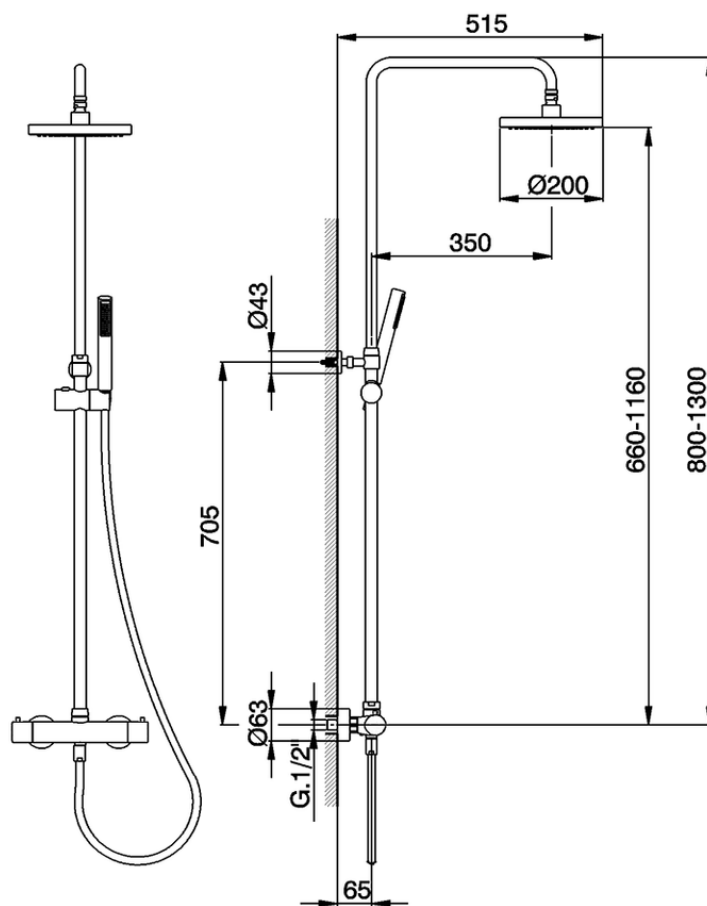

Columna termostática ducha 2 funciones COLUMNAS DUCHA_CVC82010

CVC82010

<https://es.cisal.it/columna-termostatica-ducha-2-funciones-columns-ducha-cvc82010>

2025-01-15