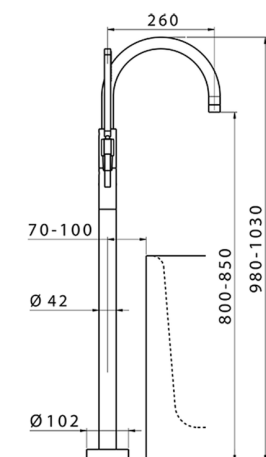

## Parte externa monomando bañera de suelo LINEAVIVA\_LV014200

MODELO **LV014200**

Parte externa monomando bañera de suelo, soporte duchita sobre columna, duchita una función minimalista de ABS, flexible liso SUPREME 150 cm, para art. ZA004510

### CARACTERÍSTICAS

Recambio Cartucho **ZZ95409000**

**Cartucho Monomando 35 mm**

Instalación **Empotrado**

Empotrado 1 **ZA004510**

### EcoStop

La función EcoStop limita el caudal del agua aproximadamente el 50% de la salida máxima con una leve resistencia en la maneta. Basta con empujar ligeramente más allá de la mitad del tope sólo cuando se requiera la salida máxima de agua. Esto permitirá ahorrar hasta un 50% de agua.

## Parte empotrada monomando free-standing EMPOTRADO\_ZA004510

MODELO **ZA004510**

Parte empotrada monomando free-standing

ACABADOS DISPONIBLES

 **04** 04 Sin acabado

CARACTERÍSTICAS

Empotrado **1**

2024-12-22