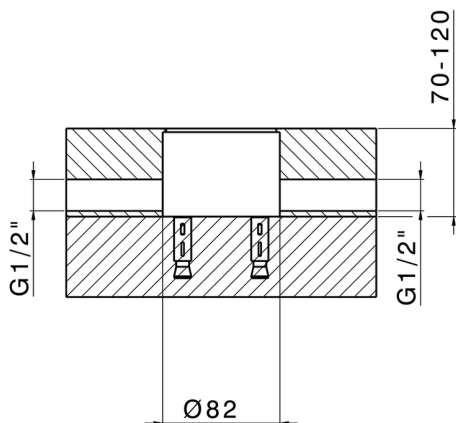

## Parte externa monomando bañera de suelo LINEAVIVA\_LV014200

MODELO **LV014200**

Parte externa monomando bañera de suelo, soporte duchita sobre columna, duchita una función minimalista de ABS, flexible liso SUPREME 150 cm, para art. ZA004510

## Parte empotrada monomando free-standing EMPOTRADO\_ZA004510

MODELO **ZA004510**

Parte empotrada monomando free-standing

ACABADOS DISPONIBLES

 **04** 04 Sin acabado

CARACTERÍSTICAS

Empotrado **1**

2024-12-22