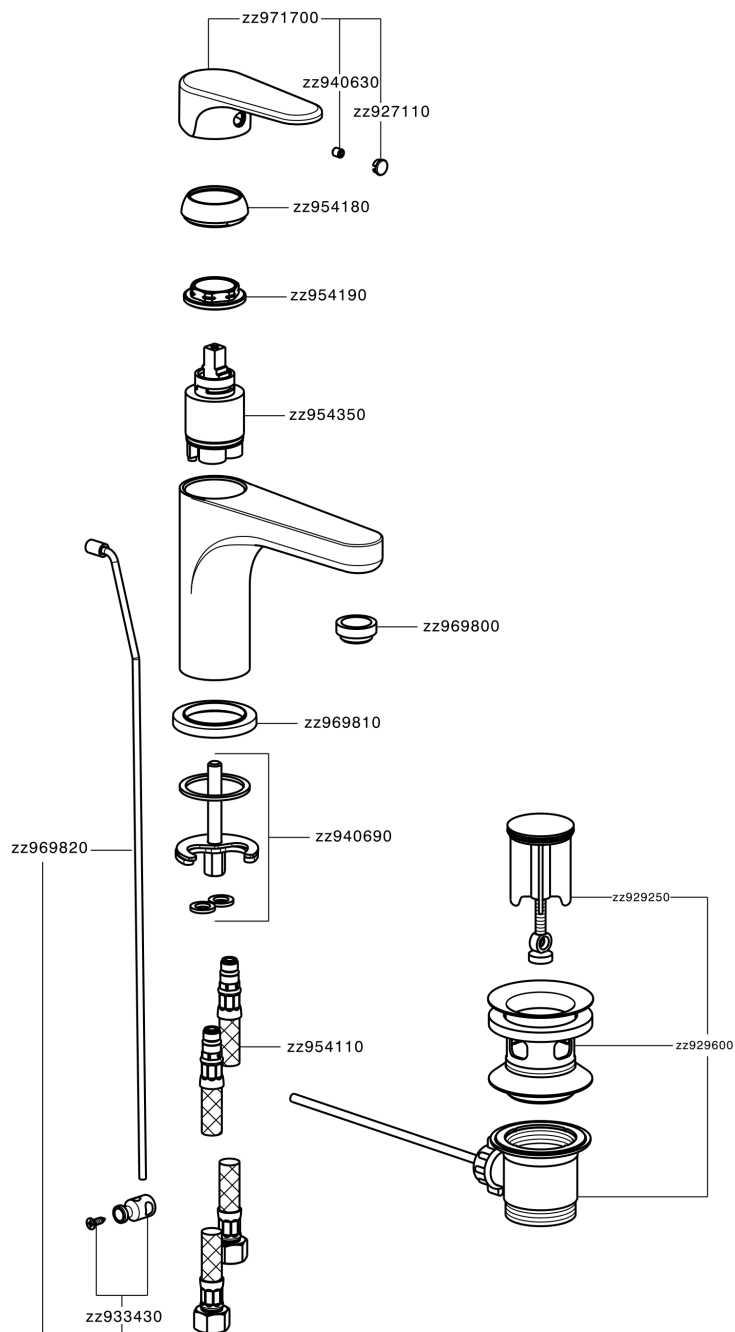

Lavabo monomando large ALMA_A3000490

MODELO **A3000490**

Lavabo monomando large, con desagüe automático 1"1/4, latiguillos acero G.3/8"

ACABADOS DISPONIBLES

-  **21** 21 Cromo
-  **2F** 2F Niquel Cepillado
-  **40** 40 Negro Mate

CARACTERÍSTICAS

Recambio Cartucho **ZZ95435000**

Cartucho Monomando 35 mm

EcoStop

La función EcoStop limita el caudal del agua aproximadamente el 50% de la salida máxima con una leve resistencia en la maneta. Basta con empujar ligeramente más allá de la mitad del tope sólo cuando se requiera la salida máxima de agua. Esto permitirá ahorrar hasta un 50% de agua.

Lavabo monomando large ALMA_A3000490

A3000490

<https://es.cisal.it/lavabo-monomando-large-agma-a3000490>

2026-05-03