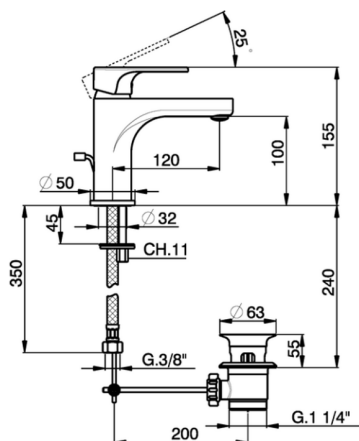

Lavabo monomando large ALMA_A3000490

MODELO **A3000490**

Lavabo monomando large, con desagüe automático 1"1/4, latiguillos acero G.3/8"

ACABADOS DISPONIBLES

-  **21** 21 Cromo
-  **2F** 2F Niquel Cepillado
-  **40** 40 Negro Mate

CARACTERÍSTICAS

Recambio Cartucho **ZZ95435000**

Cartucho Monomando 35 mm

EcoStop

La función EcoStop limita el caudal del agua aproximadamente el 50% de la salida máxima con una leve resistencia en la maneta. Basta con empujar ligeramente más allá de la mitad del tope sólo cuando se requiera la salida máxima de agua. Esto permitirá ahorrar hasta un 50% de agua.

Lavabo monomando large ALMA_A3000490

A3000490

<https://es.cisal.it/lavabo-monomando-large-agma-a3000490>

2026-05-03