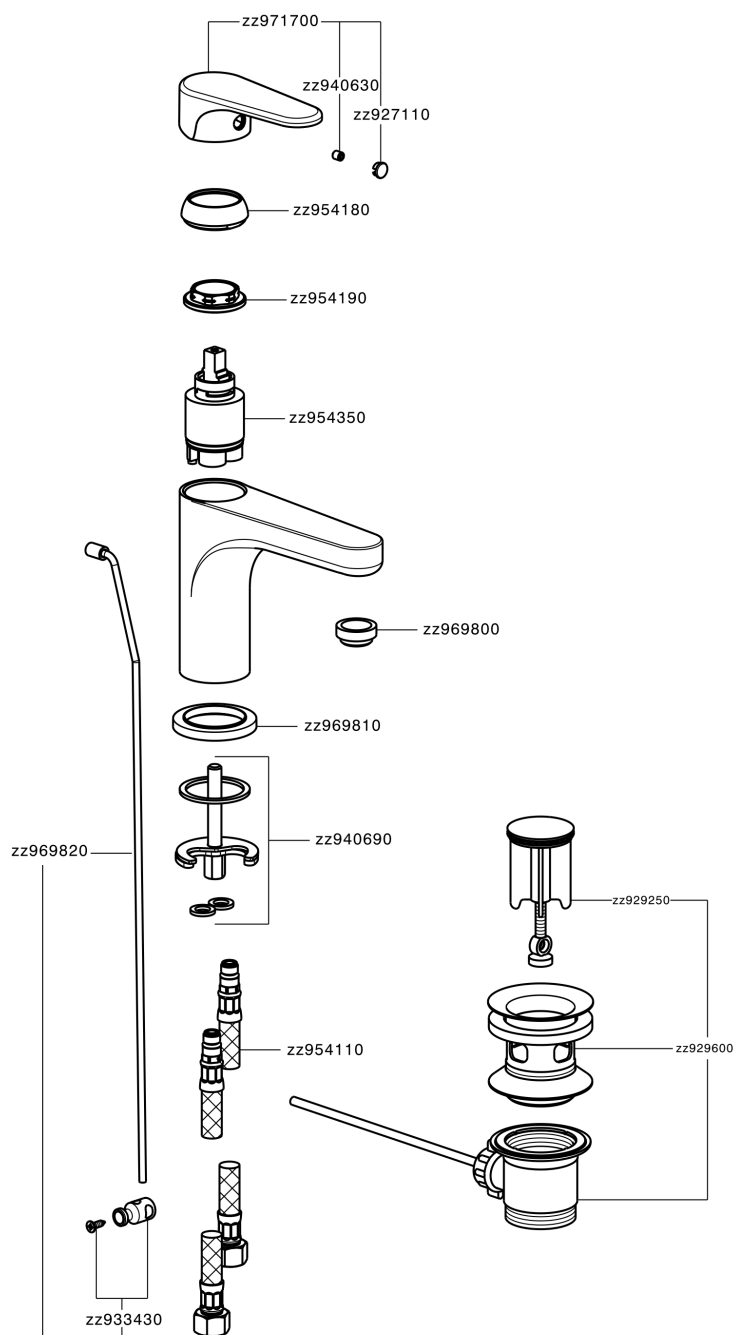

Lavabo monomando large ALMA_A3000490

MODELO **A3000490**

Lavabo monomando large, con desagüe automático 1"1/4, latiguillos acero G.3/8"

ACABADOS DISPONIBLES

-  **21** 21 Cromo
-  **2F** 2F Niquel Cepillado
-  **40** 40 Negro Mate

CARACTERÍSTICAS

Recambio Cartucho **ZZ95435000**

Cartucho Monomando 35 mm

EcoStop

La función EcoStop limita el caudal del agua aproximadamente el 50% de la salida máxima con una leve resistencia en la maneta. Basta con empujar ligeramente más allá de la mitad del tope sólo cuando se requiera la salida máxima de agua. Esto permitirá ahorrar hasta un 50% de agua.

Lavabo monomando large ALMA_A3000490

A3000490

<https://es.cisal.it/lavabo-monomando-large-agma-a3000490>

2026-05-03