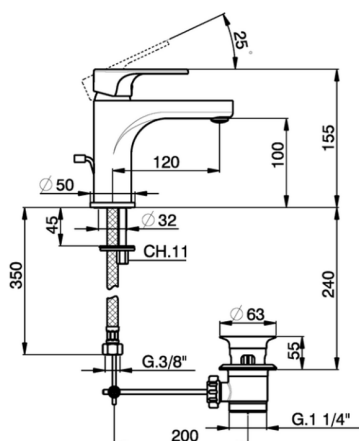

Lavabo monomando large ALMA_A3000490

MODELO **A3000490**

Lavabo monomando large, con desagüe automático 1"1/4, latiguillos acero G.3/8"

ACABADOS DISPONIBLES

-  **21** 21 Cromo
-  **2F** 2F Niquel Cepillado
-  **40** 40 Negro Mate

CARACTERÍSTICAS

Recambio Cartucho **ZZ95435000**

Cartucho Monomando 35 mm

EcoStop

La función EcoStop limita el caudal del agua aproximadamente el 50% de la salida máxima con una leve resistencia en la maneta. Basta con empujar ligeramente más allá de la mitad del tope sólo cuando se requiera la salida máxima de agua. Esto permitirá ahorrar hasta un 50% de agua.

Lavabo monomando large ALMA_A3000490

A3000490

<https://es.cisal.it/lavabo-monomando-large-agma-a3000490>

2026-05-03