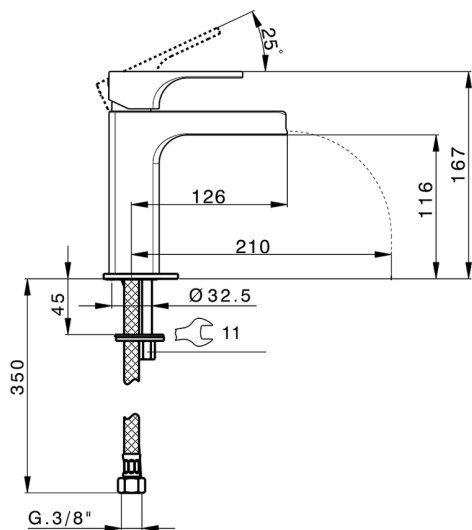

Lavabo monomando large EnergySave CUBIC_CU00C505

MODELO **CU00C505**

Lavabo monomando large EnergySave, caño cascada, sin desagüe automático, latiguillos acero G.3/8"

ACABADOS DISPONIBLES

-  **21** 21 Cromo
-  **2B** 2B Niquel Brillo
-  **2F** 2F Niquel Cepillado

CARACTERÍSTICAS

Recambio Cartucho **ZZ96691000**

Cartucho Monomando 25 mm

EcoStop

La función EcoStop limita el caudal del agua aproximadamente el 50% de la salida máxima con una leve resistencia en la maneta. Basta con empujar ligeramente más allá de la mitad del tope sólo cuando se requiera la salida máxima de agua. Esto permitirá ahorrar hasta un 50% de agua.