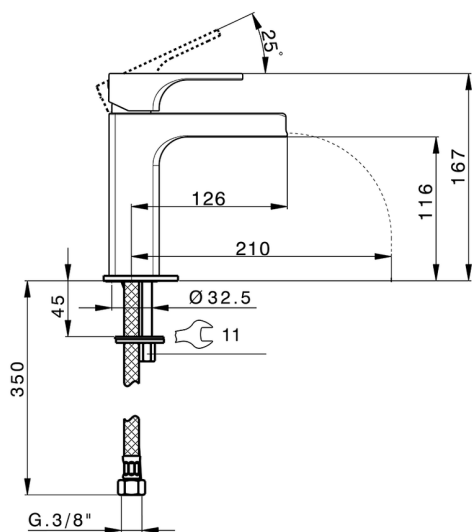

Lavabo monomando large EnergySave CUBIC_CU00C505

MODELO **CU00C505**

Lavabo monomando large EnergySave, caño cascada, sin desagüe automático, latiguillos acero G.3/8"

ACABADOS DISPONIBLES

-  **21** 21 Cromo
-  **2B** 2B Niquel Brillo
-  **2F** 2F Niquel Cepillado

CARACTERÍSTICAS

Recambio Cartucho **ZZ96691000**

Cartucho Monomando 25 mm

EcoStop

La función EcoStop limita el caudal del agua aproximadamente el 50% de la salida máxima con una leve resistencia en la maneta. Basta con empujar ligeramente más allá de la mitad del tope sólo cuando se requiera la salida máxima de agua. Esto permitirá ahorrar hasta un 50% de agua.