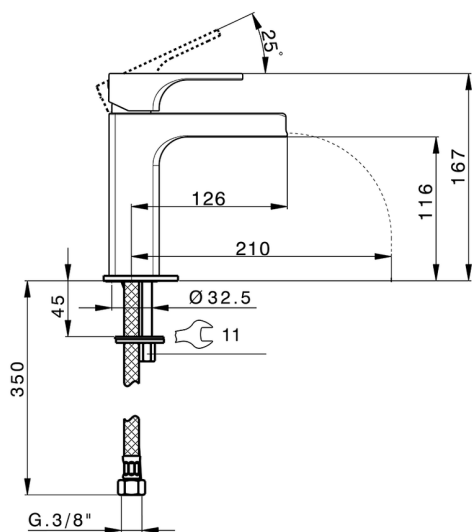

## Lavabo monomando large EnergySave CUBIC\_CU00C505

MODELO **CU00C505**

Lavabo monomando large EnergySave, caño cascada, sin desagüe automático, latiguillos acero G.3/8"

### CARACTERÍSTICAS

Recambio Cartucho **ZZ96691000**

**Cartucho Monomando 25 mm**