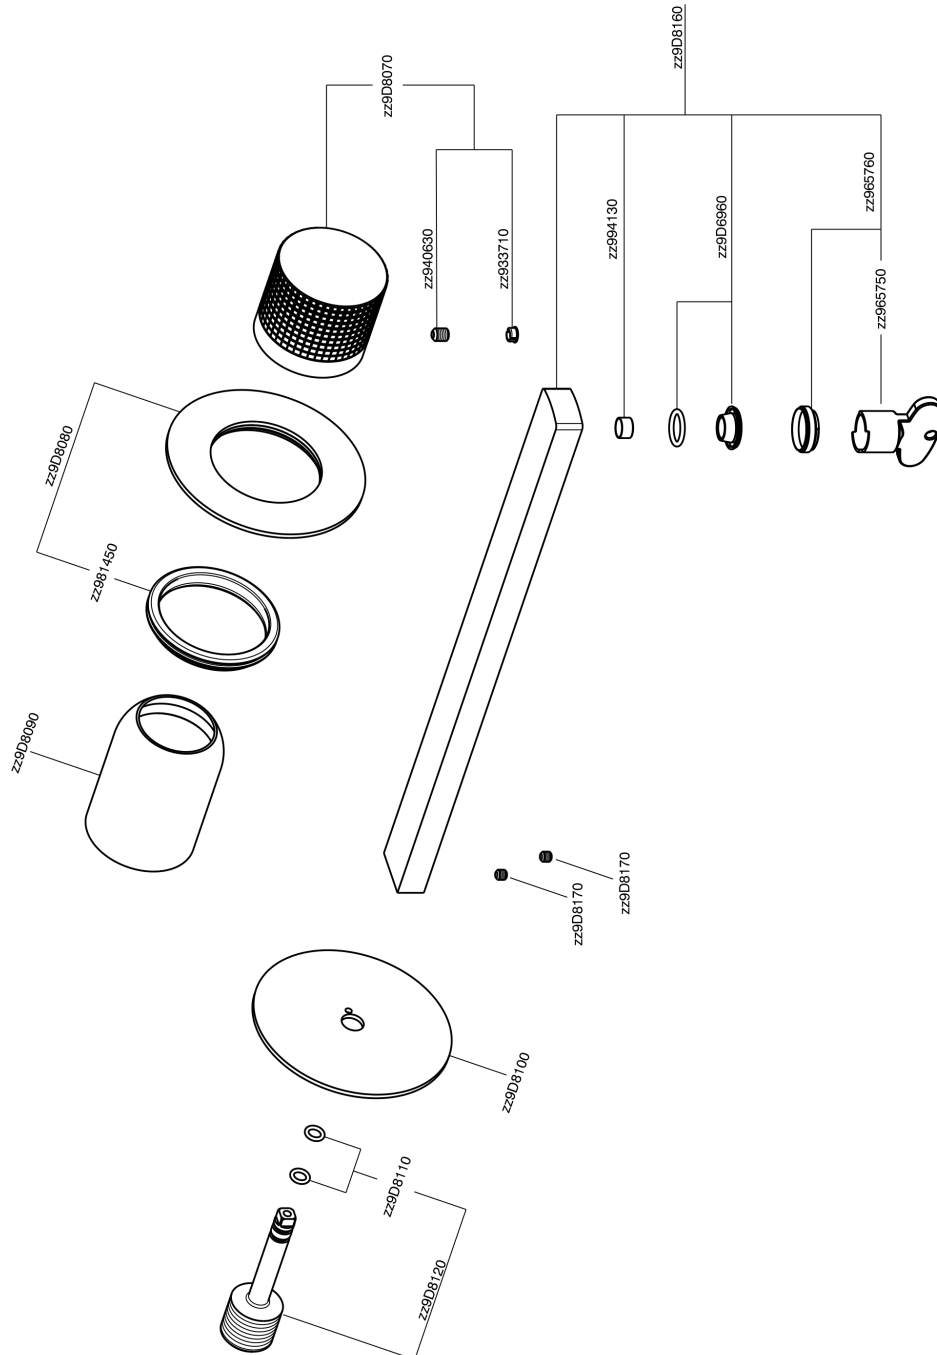

## Parte externa monomando lavabo de pared NUANCE X32\_X2005511

X2005511

<https://es.cisal.it/parte-externa-monomando-lavabo-de-pared-nuance-x32-x2005511>

2024-11-23