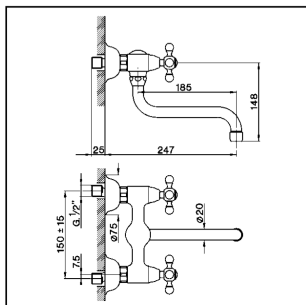

Fregadero de pared ARCANA CERAMIC_AC000400

cisal

AC 00040 (AC 00044)

- Gruppo lavello
- Sink mixer
- Spültisch-Wandbatterie
- Mélangeur évier mural