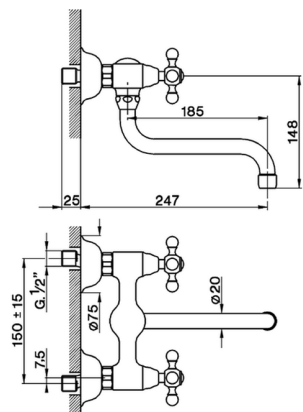

ACABADOS DISPONIBLES

- **21** 21 Cromo
- **24** 24 Oro
- **26** 26 Cobre Viejo
- **27** 27 Bronce Viejo
- **2A** 2A Niquel Satinado Cepillado
- **74** 74 Cromo/Oro