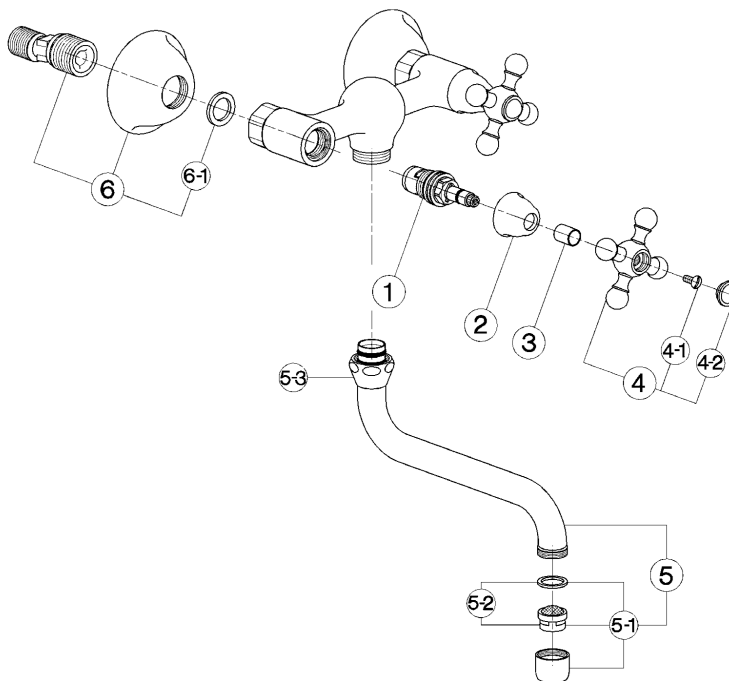

bar	PORTATA * FLOW RATE DURCHFLOSS DEBIT l/min.
0.5	10
1	14
2	19.5
3	24
4	27.5
5	31

* con resistenza silenziosa della classe di portata B (25.2 l/min. a 3 bar)
with hydraulic resistance of flow rate class B (25.2 l/min. at 3 bar)
mit geräuscharmen Widerstand der Durchflussklasse B (25.2 l/min. bei 3 bar)
avec aérateur classe B (25.2 l/min. à 3 bar)

NR.	DESCRIZIONE DESCRIPTION BESCHREIBUNG DESCRIPTION	N. CODICE CODE NO. WERKSNR. NR. CODE	NR.	DESCRIZIONE DESCRIPTION BESCHREIBUNG DESCRIPTION	N. CODICE CODE NO. WERKSNR. NR. CODE	NR.	DESCRIZIONE DESCRIPTION BESCHREIBUNG DESCRIPTION	N. CODICE CODE NO. WERKSNR. NR. CODE
1	Vitone ceramico DX per monotori e gruppi "AC" Ceramic headvalve 1/2" right "AC"-short Keramikoberteil 1/2"-rechts-"AC"-kurz Tête céramique 1/2" droite "AC" - courte	ZZ 92858 0	5	Canna a S Ø20 interasse 185 Swinging spout 185 Ø20 Auslauf-Rohr-S-185 Ø20 Bec orientable 185 Ø20	ZZ 90118 0			
2	Cappuccio coprivite Ø32 H.21 "AC" Escutcheon Ø32 H.21 "AC" headvalve Abdeckkappe Ø32 H.21 "AC" Rosace couvre-tête Ø32 H.21 "AC"	ZZ92652 0	5-1	Aeratore M.22x1 1B Mousseur M.22x1 1B Perforator M.22x1 1B Mousseur M.22x1 1B	ZZ 92841 0			
3	Tubetto copriasta "AR" H.15,5 Sliding cover tube "AR" H.15,5 Abdeckkappe Oberteil "AR" H.15,5 Tube couvre-tête "AR" H.15,5	ZZ 92619 0	5-2	Cartuccia per aeratore M. 22x1 Mousseur cartridge M.22x1 Kart. 1/Perforator M.22x1 Cartouche v mousseur M.22x1	ZZ 92703 0			
4	Maniglia "AR" con vite e placchetta Handle with screw and plate "AR" Griff "AR" mit Schraube und Abdeckkappe Croisillon avec vis et plaquette "AR"	ZZ 90307 0	5-3	Calotta 3/4" es.29 Ø19,5 Nut 3/4" Ø19,5 Mutter 3/4" Ø19,5 Ecrou 3/4" Ø19,5	ZZ 92615 0			
4-1	Vite M.4,5x10 lb. tc. zigrinata Screw M.4,5x10 Schraube M.4,5x10 Vis M.4,5x10	ZZ 92609 0	6	Eccentrico con rosone "AC" Excentric connection with escutcheon "AC" S - Anschluss m. Rosette "AC" Excentrique + rosace "AC"	ZZ 92826 0			
4-2	Placchetta a vite maniglia "AR" Cap for handle "AR" Abdeckkappe "AR" Griff Plaquette cache - vis crois. "AR"	ZZ 92617 0	6-1	Guarnizione NBR 90 SH. 24x16x2,7 Gasket NBR 90 SH. 24x16x2,7 S - Anschluss m. Rosette "AC" Dichtung NBR 90 SH. 24x16x2,7	ZZ 92689 0			

AC.5

AC000400

<https://es.cisal.it/fregadero-de-pared-arcana-ceramic-ac000400>

2024-12-22