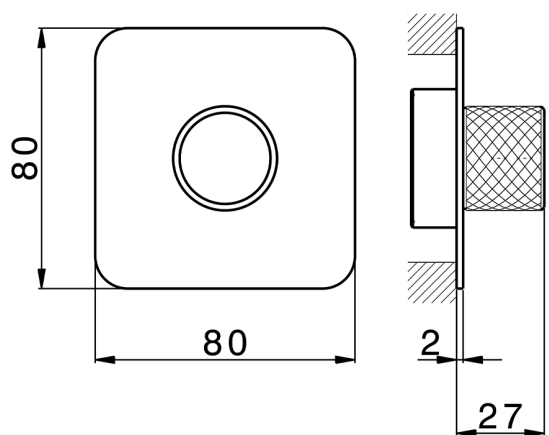

## Parte externa para Push&Shower individual PUSH&SHOWER\_PS1G6210

MODELO **PS1G6210**

Parte externa para Push&Shower individual, pulsador con diseño moleteado, placa embellecedora 80x80 mm, para empotrado Push&Shower