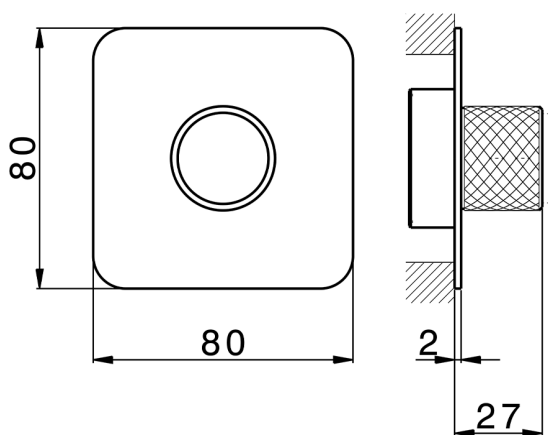

## Parte externa para Push&Shower individual PUSH&SHOWER\_PS1G6210

MODELO **PS1G6210**

Parte externa para Push&Shower individual, pulsador con diseño moleteado, placa embellecedora 80x80 mm, para empotrado Push&Shower