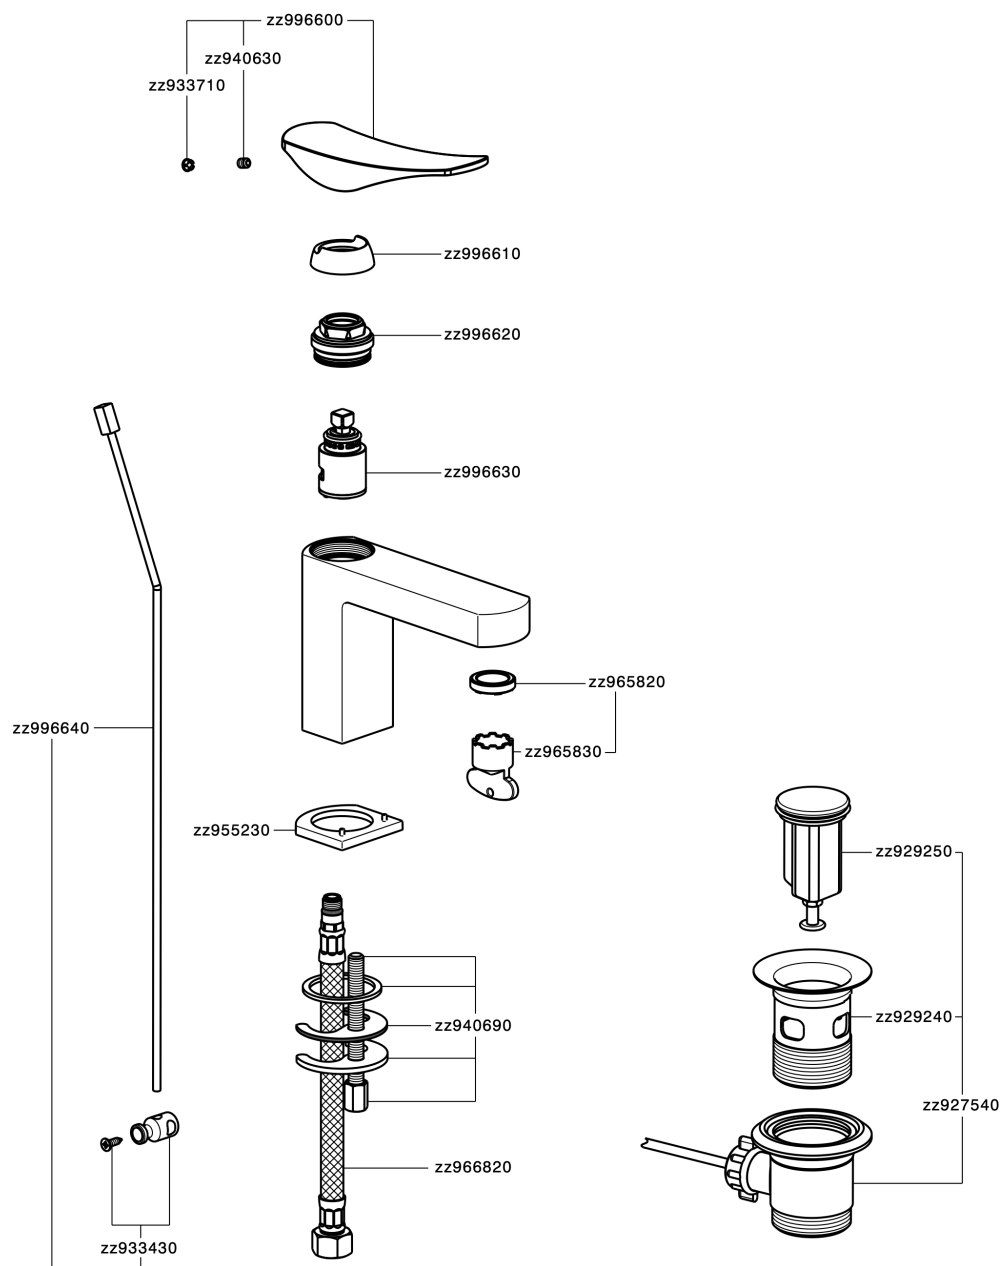

Lavabo monomando ROADSTER ACCENT_RA000510

MODELO **RA000510**

Lavabo monomando, con desagüe automático
1"1/4, latiguillos acero G.3/8"

ACABADOS DISPONIBLES

-  **21** 21 Cromo
-  **2B** 2B Niquel Brillo
-  **2F** 2F Niquel Cepillado
-  **2Q** 2Q Black Titanium
-  **40** 40 Negro Mate
-  **4Q** 4Q Blanco Mate

CARACTERÍSTICAS

Recambio Cartucho **ZZ99663000**

Cartucho Monomando 25 mm

Lavabo monomando ROADSTER ACCENT_RA000510

RA000510

<https://es.cisal.it/lavabo-monomando-roadster-accent-ra000510>

2026-06-19