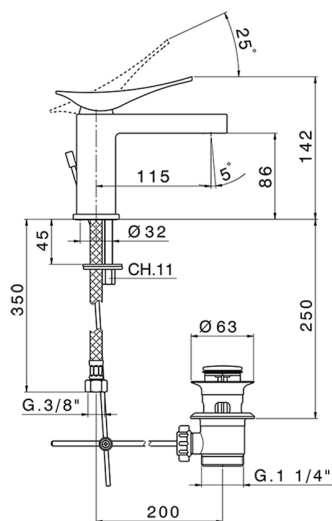

Lavabo monomando ROADSTER ACCENT_RA000510

MODELO **RA000510**

Lavabo monomando, con desagüe automático
1"1/4, latiguillos acero G.3/8"

ACABADOS DISPONIBLES

-  **21** 21 Cromo
-  **2B** 2B Niquel Brillo
-  **2F** 2F Niquel Cepillado
-  **2Q** 2Q Black Titanium
-  **40** 40 Negro Mate
-  **4Q** 4Q Blanco Mate

CARACTERÍSTICAS

Recambio Cartucho **ZZ99663000**

Cartucho Monomando 25 mm

Lavabo monomando ROADSTER ACCENT_RA000510

RA000510

<https://es.cisal.it/lavabo-monomando-roadster-accent-ra000510>

2026-06-19