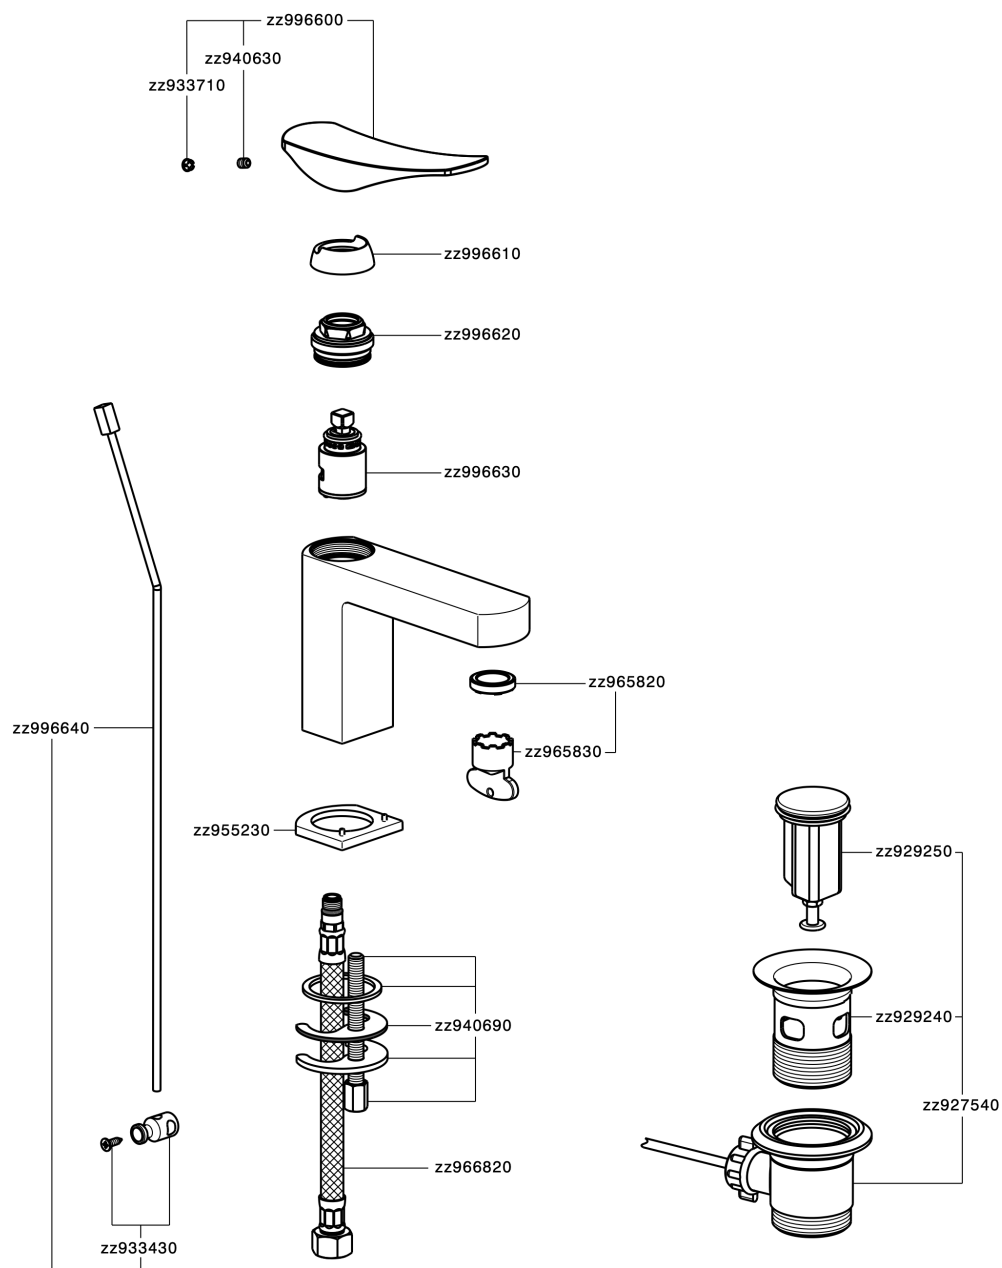

## Lavabo monomando ROADSTER ACCENT\_RA000510

RA000510

<https://es.cisal.it/lavabo-monomando-roadster-accent-ra000510>

2026-05-01