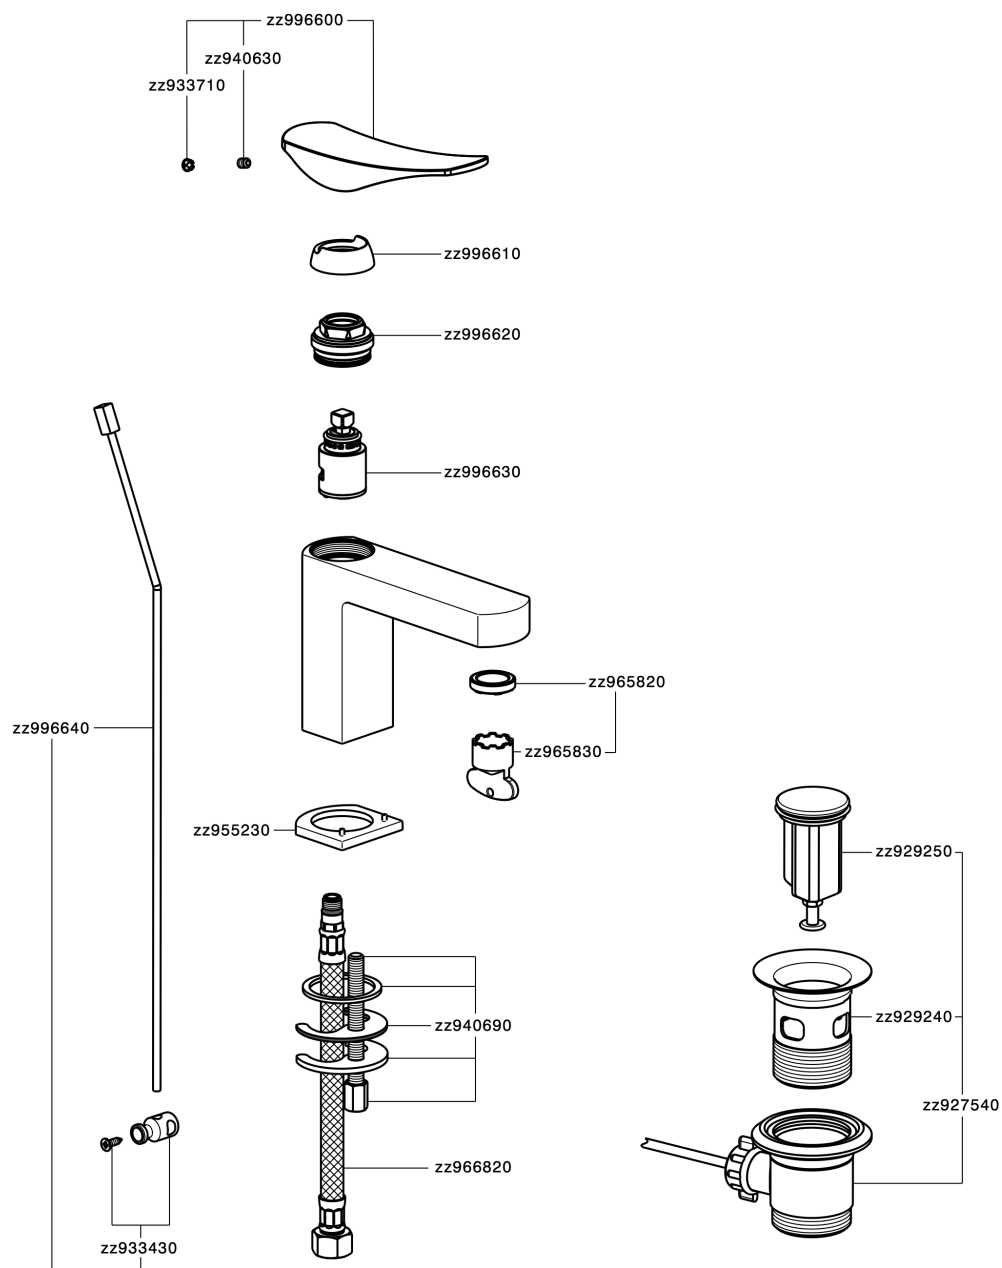

Lavabo monomando ROADSTER ACCENT_RA000510

MODELO **RA000510**

Lavabo monomando, con desagüe automático
1"1/4, latiguillos acero G.3/8"

ACABADOS DISPONIBLES

-  **21** 21 Cromo
-  **2B** 2B Niquel Brillo
-  **2F** 2F Niquel Cepillado
-  **2Q** 2Q Black Titanium
-  **40** 40 Negro Mate
-  **4Q** 4Q Blanco Mate

CARACTERÍSTICAS

Recambio Cartucho **ZZ99663000**

Cartucho Monomando 25 mm

Lavabo monomando ROADSTER ACCENT_RA000510

RA000510

<https://es.cisal.it/lavabo-monomando-roadster-accent-ra000510>

2026-06-19