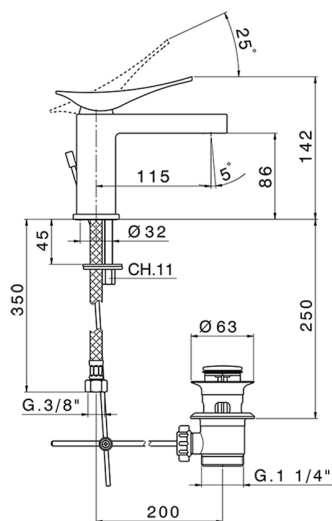

## Lavabo monomando ROADSTER ACCENT\_RA000510

MODELO **RA000510**

Lavabo monomando, con desagüe automático  
1"1/4, latiguillos acero G.3/8"

### CARACTERÍSTICAS

Recambio Cartucho **ZZ99663000**

**Cartucho Monomando 25 mm**