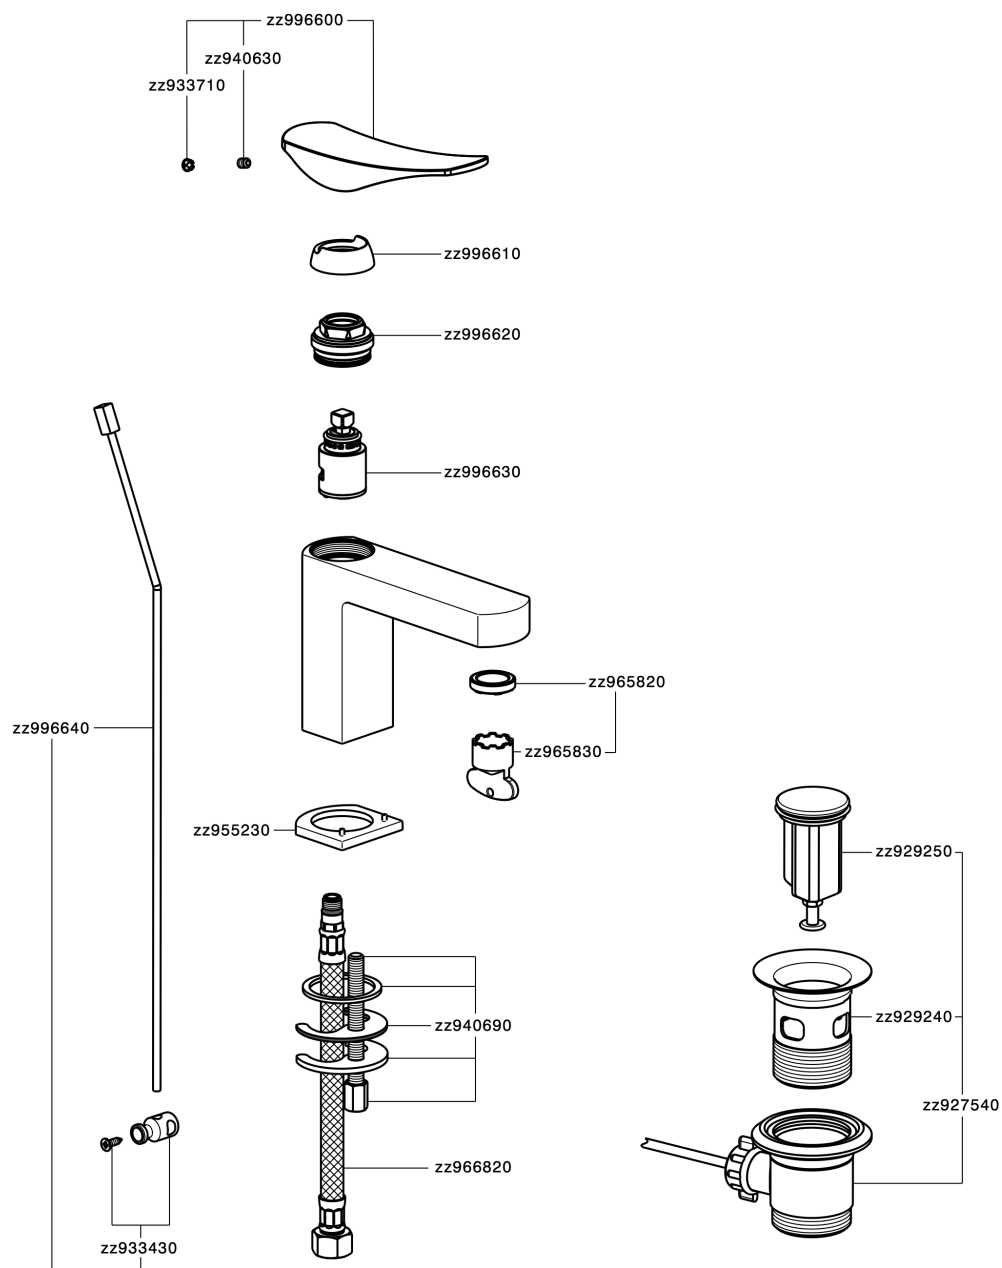

Lavabo monomando ROADSTER ACCENT_RA000510

RA000510

<https://es.cisal.it/lavabo-monomando-roadster-accent-ra000510>

2026-05-01