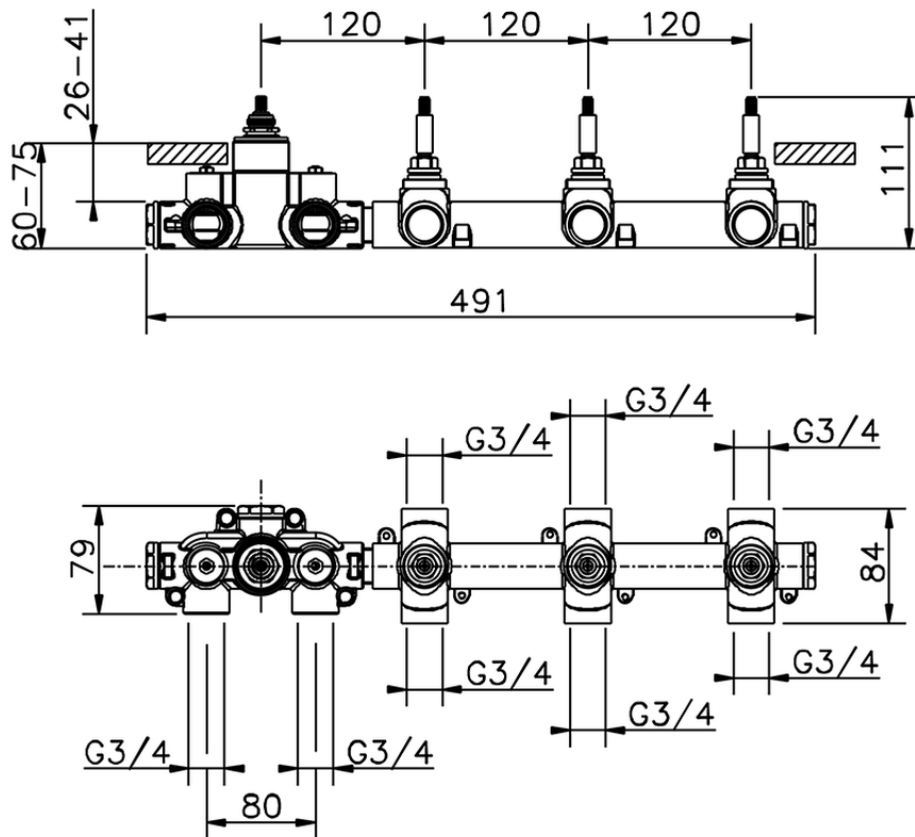

**Parte externa termostático ducha 3 funciones WELLNESS\_CU01R300**

CU01R300

<https://es.cisal.it/parte-externa-termostatico-ducha-3-funciones-wellnesscu01r300>

ZA01R300

<https://es.cisal.it/parte-empotrada-termostatico-3-funciones-empotradoza01r300>