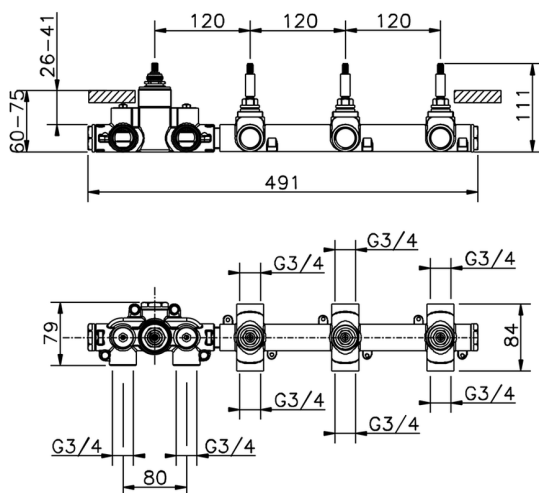

Parte externa termostático ducha 3 funciones WELLNESS_CU01R300

MODELO **CU01R300**

Parte externa termostático ducha 3 funciones, para art.ZA01R300

ACABADOS DISPONIBLES

-  **21** 21 Cromo
-  **2B** 2B Niquel Brillo
-  **2F** 2F Niquel Cepillado
-  **40** 40 Negro Mate

CARACTERÍSTICAS

Instalación **Empotrado**
Empotrado 1 **ZA01R300**

Termostático

El termostático Cisal es tu gestor personal del agua, ayudándote a manejar, controlar y ahorrar agua y energía.

Parte empotrada termostático 3 funciones EMPOTRADO_ZA01R300

MODELO **ZA01R300**

Parte empotrada termostático 3 funciones

ACABADOS DISPONIBLES

CARACTERÍSTICAS

Recambio Cartucho **23.51A.HF**

Empotrado **1**

Cartucho Termostático HF

Termostático