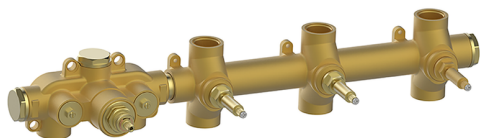

Parte externa termostático ducha 3 funciones WELLNESS_CU01R300

MODELO **CU01R300**

Parte externa termostático ducha 3 funciones, para art.ZA01R300

ACABADOS DISPONIBLES

-  **21** 21 Cromo
-  **2B** 2B Niquel Brillo
-  **2F** 2F Niquel Cepillado
-  **40** 40 Negro Mate

CARACTERÍSTICAS

Instalación **Empotrado**
Empotrado 1 **ZA01R300**

Termostático

El termostático Cisal es tu gestor personal del agua, ayudándote a manejar, controlar y ahorrar agua y energía.

Parte empotrada termostático 3 funciones EMPOTRADO_ZA01R300

MODELO **ZA01R300**

Parte empotrada termostático 3 funciones

ACABADOS DISPONIBLES

CARACTERÍSTICAS

Recambio Cartucho **23.51A.HF**

Empotrado **1**

Cartucho Termostático HF

Termostático