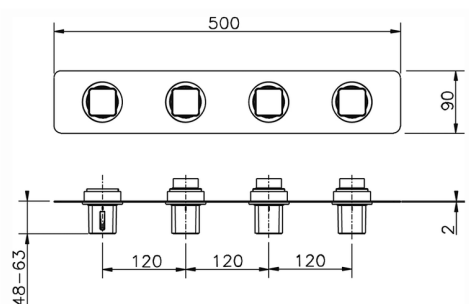

Parte externa termostático ducha 3 funciones WELLNESS_CU01R300

MODELO **CU01R300**

Parte externa termostático ducha 3 funciones, para art.ZA01R300

ACABADOS DISPONIBLES

-  **21** 21 Cromo
-  **2B** 2B Niquel Brillo
-  **2F** 2F Niquel Cepillado
-  **40** 40 Negro Mate

CARACTERÍSTICAS

Instalación **Empotrado**
Empotrado 1 **ZA01R300**

Termostático

El termostático Cisal es tu gestor personal del agua, ayudándote a manejar, controlar y ahorrar agua y energía.

Parte empotrada termostático 3 funciones EMPOTRADO_ZA01R300

MODELO **ZA01R300**

Parte empotrada termostático 3 funciones

ACABADOS DISPONIBLES

CARACTERÍSTICAS

Recambio Cartucho **23.51A.HF**

Empotrado **1**

Cartucho Termostático HF

Termostático