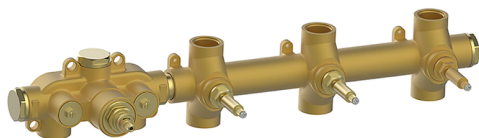

## Parte externa termostático ducha 3 funciones WELLNESS\_CU01R300

MODELO **CU01R300**

Parte externa termostático ducha 3 funciones, para art.ZA01R300

### Termostático

El termostático Cisal es tu gestor personal del agua, ayudándote a manejar, controlar y ahorrar agua y energía.

## Parte empotrada termostático 3 funciones EMPOTRADO\_ZA01R300

MODELO **ZA01R300**

Parte empotrada termostático 3 funciones

ACABADOS DISPONIBLES

CARACTERÍSTICAS

Recambio Cartucho **23.51A.HF**

Empotrado **1**