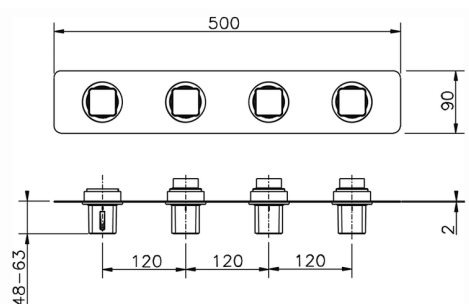

## Parte externa termostático ducha 3 funciones WELLNESS\_CU01R300

MODELO **CU01R300**

Parte externa termostático ducha 3 funciones, para art.ZA01R300

### CARACTERÍSTICAS

Instalación **Empotrado**  
 Empotrado 1 **ZA01R300**

## Parte empotrada termostático 3 funciones EMPOTRADO\_ZA01R300

MODELO **ZA01R300**

Parte empotrada termostático 3 funciones

ACABADOS DISPONIBLES

CARACTERÍSTICAS

Recambio Cartucho **23.51A.HF**

Empotrado **1**