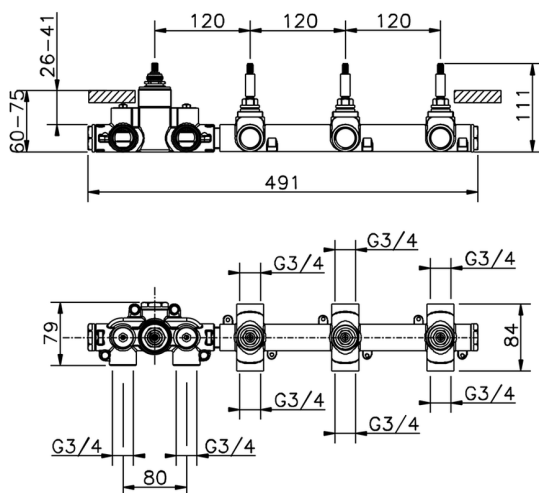

Termostático

El termostático Cisal es tu gestor personal del agua, ayudándote a manejar, controlar y ahorrar agua y energía.

2024-10-18