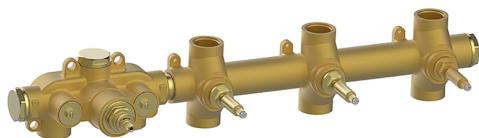

Parte externa termostático ducha 3 funciones WELLNESS_CU01R300

MODELO **CU01R300**

Parte externa termostático ducha 3 funciones, para art.ZA01R300

ACABADOS DISPONIBLES

-  **21** 21 Cromo
-  **2B** 2B Niquel Brillo
-  **2F** 2F Niquel Cepillado
-  **40** 40 Negro Mate

CARACTERÍSTICAS

Instalación **Empotrado**
Empotrado 1 **ZA01R300**

Termostático

El termostático Cisal es tu gestor personal del agua, ayudándote a manejar, controlar y ahorrar agua y energía.

Parte empotrada termostático 3 funciones EMPOTRADO_ZA01R300

MODELO **ZA01R300**

Parte empotrada termostático 3 funciones

ACABADOS DISPONIBLES

CARACTERÍSTICAS

Recambio Cartucho **23.51A.HF**

Empotrado **1**

Cartucho Termostático HF

Termostático