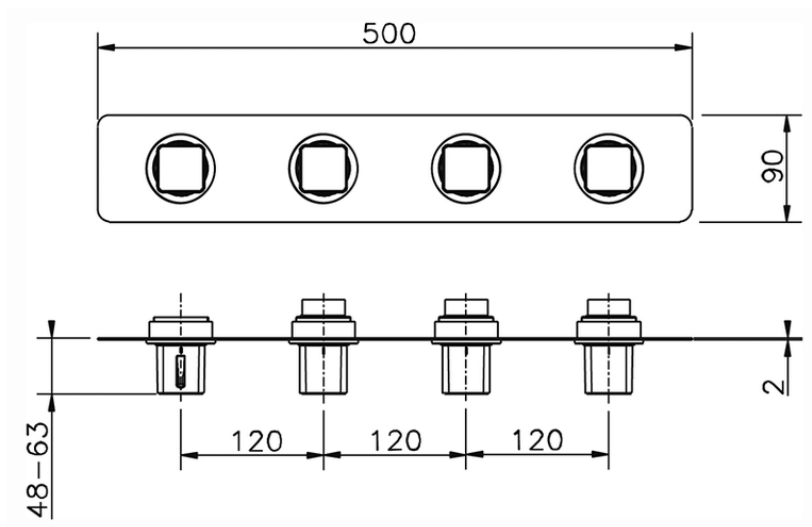

Parte externa termostático ducha 3 funciones WELLNESS_CU01R300

CU01R300

<https://es.cisal.it/parte-externa-termostatico-ducha-3-funciones-wellnesscu01r300>

ZA01R300

<https://es.cisal.it/parte-empotrada-termostatico-3-funciones-empotradoza01r300>