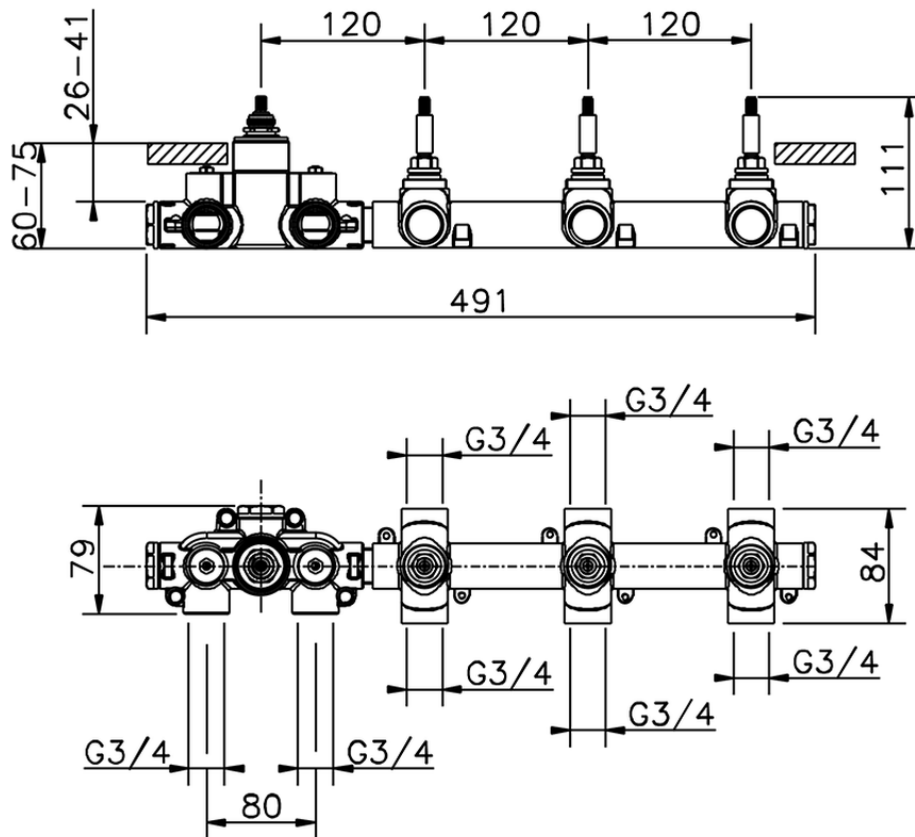

Parte externa termostático ducha 3 funciones WELLNESS_CU01R300

CU01R300

<https://es.cisal.it/parte-externa-termostatico-ducha-3-funciones-wellnesscu01r300>

ZA01R300

<https://es.cisal.it/parte-empotrada-termostatico-3-funciones-empotradoza01r300>