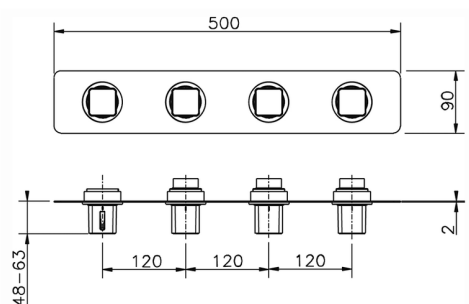

## Parte externa termostático ducha 3 funciones WELLNESS\_CU01R300

MODELO **CU01R300**

Parte externa termostático ducha 3 funciones, para art.ZA01R300

### CARACTERÍSTICAS

Instalación **Empotrado**  
Empotrado 1 **ZA01R300**

## Parte empotrada termostático 3 funciones EMPOTRADO\_ZA01R300

MODELO **ZA01R300**

Parte empotrada termostático 3 funciones

ACABADOS DISPONIBLES

CARACTERÍSTICAS

Recambio Cartucho **23.51A.HF**

Empotrado **1**