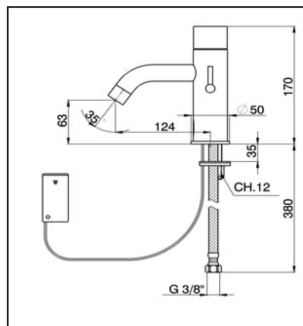

# cisal

**TN 00054 0 ( TN 00054 1 - TN 00154 0 - TN 00154 1)**

NR	DESCRIZIONE DESCRIPTION DESCRIPTION BESCHREIBUNG DESCRIPCIÓN	N.CODICE NR.CODE CODE NO. WERSKNR. N.CÓDIGO	NR	DESCRIZIONE DESCRIPTION DESCRIPTION BESCHREIBUNG DESCRIPCIÓN	N.CODICE NR.CODE CODE NO. WERSKNR. N.CÓDIGO	NR	DESCRIZIONE DESCRIPTION DESCRIPTION BESCHREIBUNG DESCRIPCIÓN	N.CODICE NR.CODE CODE NO. WERSKNR. N.CÓDIGO
1	Elettrovalvola per lavabo Electronvanne pour lavabo Electronic valve for basin Electroválvula para lavabo Elektroventil für Waschtischbatterie	ZZ950360	6	Parte elettronica per lavabo Electronique pour lavabo Electronic mixer set Parte electrónica para lavabo Elektronik für Waschtischarmatur	ZZ950400			
2	Miscelatore di temperatura per lavabo Mitigeur de temperature pour lavabo Temperature's mixer for basin Mezclador de temperatura para lavabo Mischungsvorrichtung für Waschtischbatterie	ZZ950370	7	Scatola per batteria Boite pour pile Box for battery Caja para batería Gehäuse für Batterie	ZZ950410			
3	Aeratore M22x1 IB Mousseur M22x1 IB Mousseur M22x1 IB Aireador M22x1 IB Perlator M22x1 IB	ZZ950430	8	Trasformatore per lavabo elettronico Transformateur pour robinet électronique Transformer for Electronic mixer Transformador para lavabo electrónico Steckernetzteil f/elektronische Waschtischarm.	ZZ950420			
3-1	Cartuccia per aeratore M.24x1 Cartouche pour mousseur M.24x1 Mousseur cartridge M.24x1 Cartucho para aireador M.24x1 Kartusche fuer Perlator M.24x1	ZZ926950						
4	Set installazione lavabo elettronico Set d'installation pour robinet électronique Installation set Juego de instalación lavabo electrónico Befestigungset f/elektronische Waschtischarm	ZZ950380						
5	Flessibile M8x1 SX - G3/8" L450 Flex M8x1 SX - G3/8" L450 Flex hose M8x1 SX - G3/8" L450 Flexo M8x1 SX - G3/8" L450 Schlauch M8x1 SX - G3/8" L450	ZZ950390						