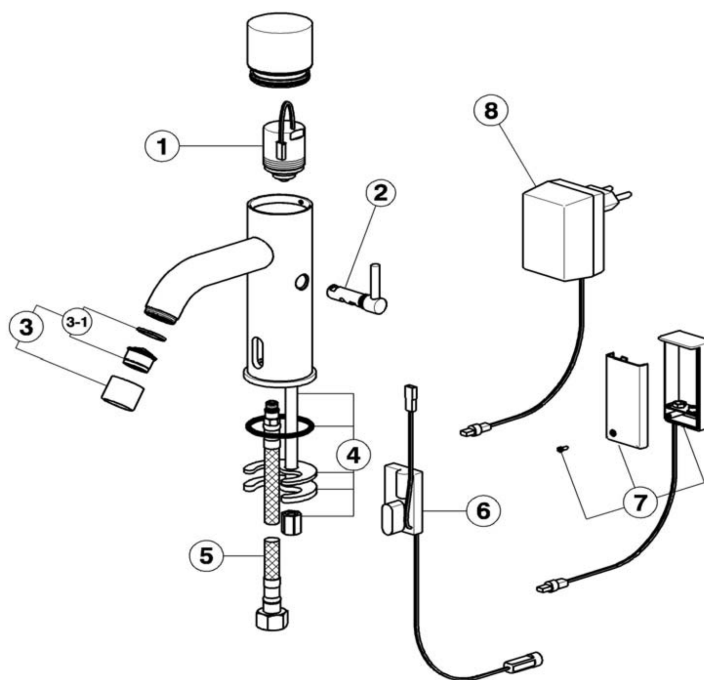

Grifo lavabo elettronico TRONIC_TN001540

cisal

TN 00054 0 (TN 00054 1 - TN 00154 0 - TN 00154 1)

NR	DESCRIZIONE DESCRIPTION DESCRIPTION BESCHREIBUNG DESCRIPCIÓN	N.CODICE NR.CODE CODE NO. WERSKNR. N.CÓDIGO	NR	DESCRIZIONE DESCRIPTION DESCRIPTION BESCHREIBUNG DESCRIPCIÓN	N.CODICE NR.CODE CODE NO. WERSKNR. N.CÓDIGO	NR	DESCRIZIONE DESCRIPTION DESCRIPTION BESCHREIBUNG DESCRIPCIÓN	N.CODICE NR.CODE CODE NO. WERSKNR. N.CÓDIGO
1	Elettrovalvola per lavabo Electronvanne pour lavabo Electronic valve for basin Electroválvula para lavabo Elektroventil für Waschtischbatterie	ZZ950360	6	Parte elettronica per lavabo Electronique pour lavabo Electronic mixer set Parte electrónica para lavabo Elektronik für Waschtischarmatur	ZZ950400			
2	Miscelatore di temperatura per lavabo Mitigeur de temperature pour lavabo Temperature's mixer for basin Mezclador de temperatura para lavabo Mischungsvorrichtung für Waschtischbatterie	ZZ950370	7	Scatola per batteria Boite pour pile Box for battery Caja para batería Gehäuse für Batterie	ZZ950410			
3	Aeratore M22x1 IB Mousseur M22x1 IB Mousseur M22x1 IB Aireador M22x1 IB Perlator M22x1 IB	ZZ950430	8	Trasformatore per lavabo elettronico Transformateur pour robinet électronique Transformer for Electronic mixer Transformador para lavabo electrónico Steckernetzteil f/elektronische Waschtischarm.	ZZ950420			
3-1	Cartuccia per aeratore M.24x1 Cartouche pour mousseur M.24x1 Mousseur cartridge M.24x1 Cartucho para aireador M.24x1 Kartusche fuer Perlator M.24x1	ZZ926950						
4	Set installazione lavabo elettronico Set d'installation pour robinet électronique Installation set Juego de instalación lavabo electrónico Befestigungset f/elektronische Waschtischarm	ZZ950380						
5	Flessibile M8x1 SX - G3/8" L450 Flex M8x1 SX - G3/8" L450 Flex hose M8x1 SX - G3/8" L450 Flexo M8x1 SX - G3/8" L450 Schlauch M8x1 SX - G3/8" L450	ZZ950390						

TN001540

<https://es.cisal.it/grifo-lavabo-electronico-tronic-tn001540>

2024-12-03