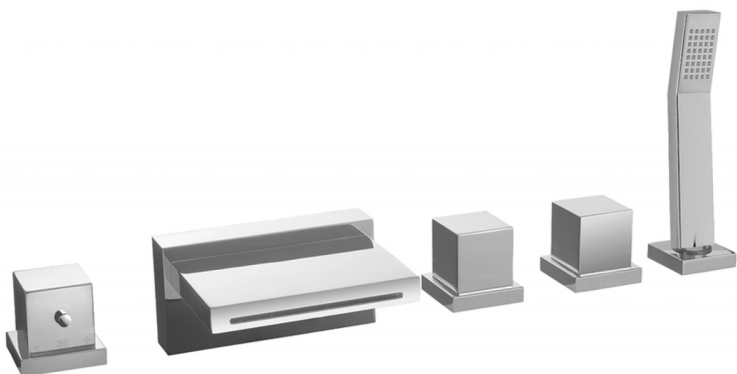

Borde bañera termostático 5 agujeros ROADSTER ACCENT_RAT77010

MODELO **RAT77010**

Borde bañera termostático 5 agujeros,desviador 2 salidas,duchita una función Quad,flexible extraíble 150 cm

ACABADOS DISPONIBLES

-  **21** 21 Cromo
-  **2B** 2B Niquel Brillo
-  **2F** 2F Niquel Cepillado
-  **2Q** 2Q Black Titanium
-  **40** 40 Negro Mate
-  **4Q** 4Q Blanco Mate

CARACTERÍSTICAS

Recambio Cartucho **24.04A.PP**

Cartucho Termostático Plus P 8X20

Termostático

El termostático Cisal es tu gestor personal del agua, ayudándote a manejar, controlar y ahorrar agua y energía.

2024-11-23