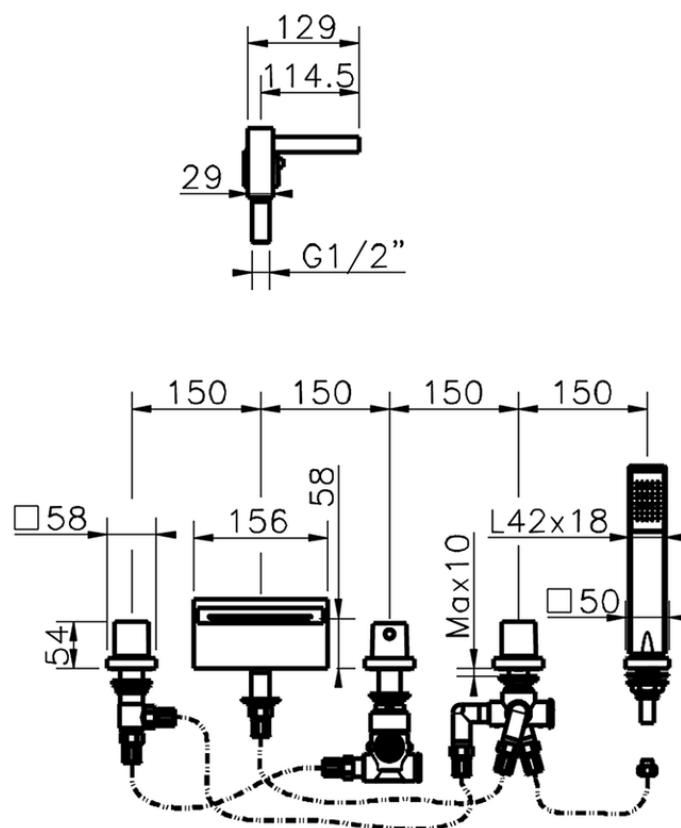

## Borde bañera termostático 5 agujeros ROADSTER ACCENT\_RAT77010

RAT77010

<https://es.cisal.it/borde-banera-termostatico-5-agujeros-roadster-accent-rat77010>

2024-11-21