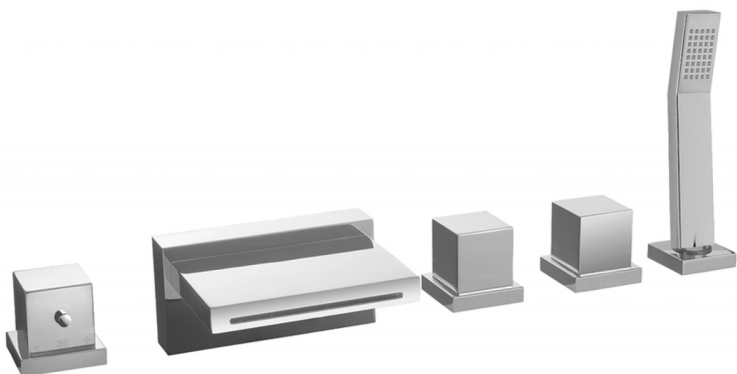

Borde bañera termostático 5 agujeros ROADSTER ACCENT_RAT77010

MODELO **RAT77010**

Borde bañera termostático 5 agujeros,desviador 2 salidas,duchita una función Quad,flexible extraíble 150 cm

ACABADOS DISPONIBLES

-  **21** 21 Cromo
-  **2B** 2B Niquel Brillo
-  **2F** 2F Niquel Cepillado
-  **2Q** 2Q Black Titanium
-  **40** 40 Negro Mate
-  **4Q** 4Q Blanco Mate

CARACTERÍSTICAS

Recambio Cartucho **24.04A.PP**

Cartucho Termostático Plus P 8X20

Termostático

El termostático Cisal es tu gestor personal del agua, ayudándote a manejar, controlar y ahorrar agua y energía.

2024-11-24