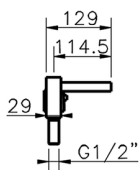

Borde bañera termostático 5 agujeros ROADSTER ACCENT_RAT77010

MODELO **RAT77010**

Borde bañera termostático 5 agujeros,desviador 2 salidas,duchita una función Quad,flexible extraíble 150 cm

ACABADOS DISPONIBLES

-  **21** 21 Cromo
-  **2B** 2B Niquel Brillo
-  **2F** 2F Niquel Cepillado
-  **2Q** 2Q Black Titanium
-  **40** 40 Negro Mate
-  **4Q** 4Q Blanco Mate

CARACTERÍSTICAS

Recambio Cartucho **24.04A.PP**

Cartucho Termostático Plus P 8X20