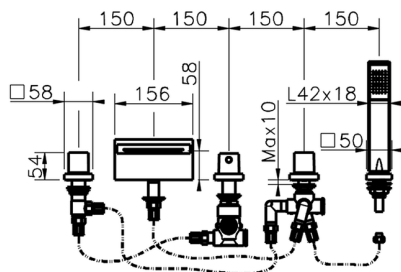

Borde bañera termostático 5 agujeros ROADSTER ACCENT_RAT77010

MODELO **RAT77010**

Borde bañera termostático 5 agujeros,desviador 2 salidas,duchita una función Quad,flexible extraíble 150 cm

ACABADOS DISPONIBLES

-  **21** 21 Cromo
-  **2B** 2B Niquel Brillo
-  **2F** 2F Niquel Cepillado
-  **2Q** 2Q Black Titanium
-  **40** 40 Negro Mate
-  **4Q** 4Q Blanco Mate

CARACTERÍSTICAS

Recambio Cartucho **24.04A.PP**

Cartucho Termostático Plus P 8X20