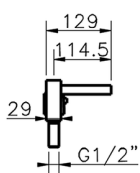

Borde bañera termostático 5 agujeros ROADSTER ACCENT_RAT77010

MODELO **RAT77010**

Borde bañera termostático 5 agujeros,desviador 2 salidas,duchita una función Quad,flexible extraíble 150 cm

ACABADOS DISPONIBLES

-  **21** 21 Cromo
-  **2B** 2B Niquel Brillo
-  **2F** 2F Niquel Cepillado
-  **2Q** 2Q Black Titanium
-  **40** 40 Negro Mate
-  **4Q** 4Q Blanco Mate

CARACTERÍSTICAS

Recambio Cartucho **24.04A.PP**

Cartucho Termostático Plus P 8X20