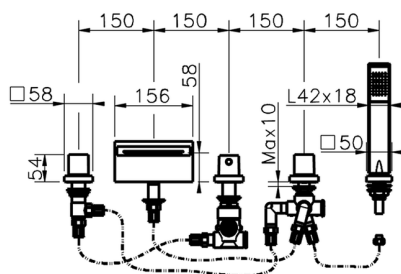

Borde bañera termostático 5 agujeros ROADSTER ACCENT_RAT77010

MODELO **RAT77010**

Borde bañera termostático 5 agujeros,desviador 2 salidas,duchita una función Quad,flexible extraíble 150 cm

ACABADOS DISPONIBLES

-  **21** 21 Cromo
-  **2B** 2B Niquel Brillo
-  **2F** 2F Niquel Cepillado
-  **2Q** 2Q Black Titanium
-  **40** 40 Negro Mate
-  **4Q** 4Q Blanco Mate

CARACTERÍSTICAS

Recambio Cartucho **24.04A.PP**

Cartucho Termostático Plus P 8X20