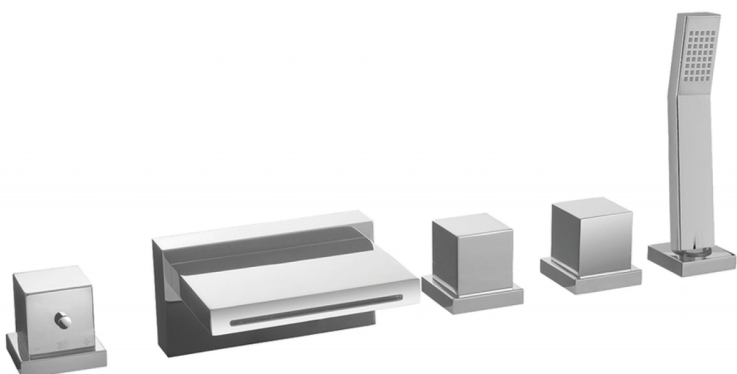

Borde bañera termostático 5 agujeros ROADSTER ACCENT_RAT77010

MODELO **RAT77010**

Borde bañera termostático 5 agujeros,desviador 2 salidas,duchita una función Quad,flexible extraíble 150 cm

ACABADOS DISPONIBLES

-  **21** 21 Cromo
-  **2B** 2B Niquel Brillo
-  **2F** 2F Niquel Cepillado
-  **2Q** 2Q Black Titanium
-  **40** 40 Negro Mate
-  **4Q** 4Q Blanco Mate

CARACTERÍSTICAS

Recambio Cartucho **24.04A.PP**

Cartucho Termostático Plus P 8X20

Termostático

El termostático Cisal es tu gestor personal del agua, ayudándote a manejar, controlar y ahorrar agua y energía.

2024-11-21