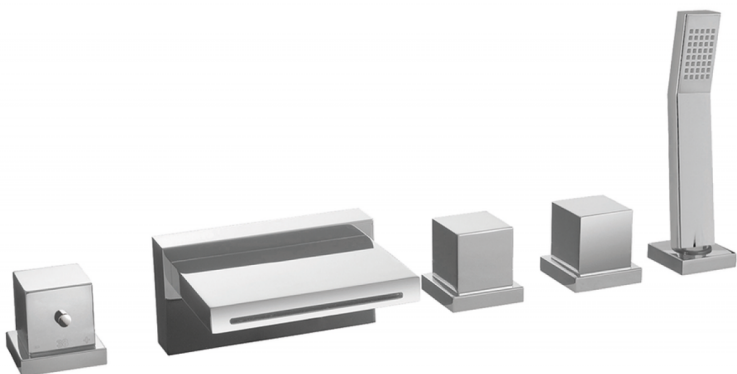

Borde bañera termostático 5 agujeros ROADSTER ACCENT_RAT77010

MODELO **RAT77010**

Borde bañera termostático 5 agujeros,desviador 2 salidas,duchita una función Quad,flexible extraíble 150 cm

ACABADOS DISPONIBLES

-  **21** 21 Cromo
-  **2B** 2B Niquel Brillo
-  **2F** 2F Niquel Cepillado
-  **2Q** 2Q Black Titanium
-  **40** 40 Negro Mate
-  **4Q** 4Q Blanco Mate

CARACTERÍSTICAS

Recambio Cartucho **24.04A.PP**

Cartucho Termostático Plus P 8X20

Termostático

El termostático Cisal es tu gestor personal del agua, ayudándote a manejar, controlar y ahorrar agua y energía.

2024-11-21