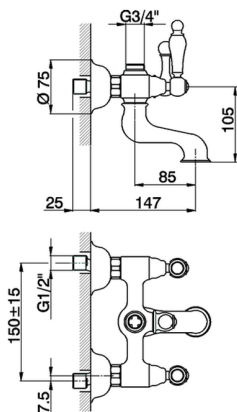

## Bañera ARCANA TOSCANA\_TS000130

MODELO **TS000130**

Bañera, sin conjunto ducha, conexión para flexible 3/4\"M