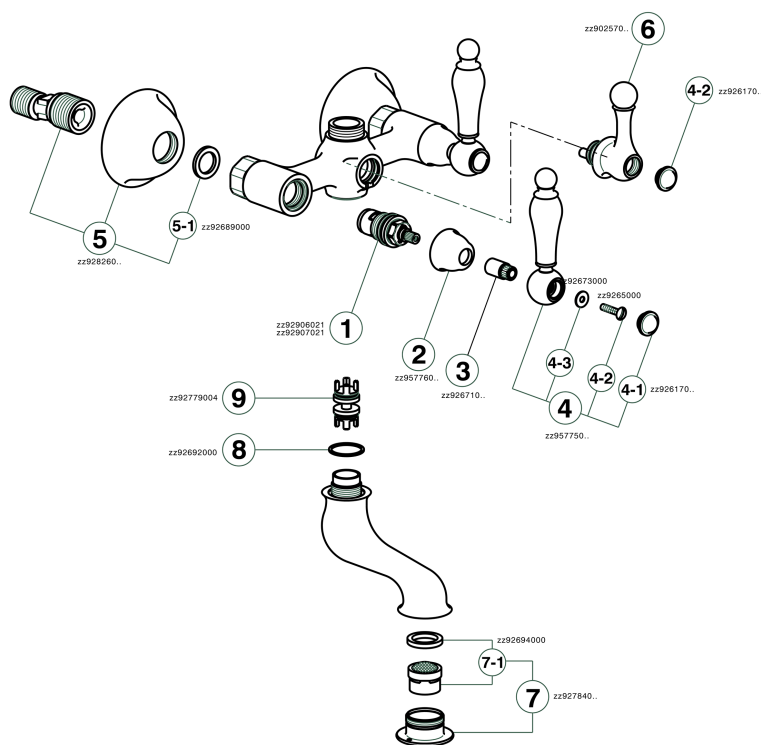

## Bañera ARCANA TOSCANA\_TS000130

MODELO **TS000130**

Bañera, sin conjunto ducha, conexión para flexible 3/4\"M

### ACABADOS DISPONIBLES

-  **21** 21 Cromo
-  **24** 24 Oro
-  **26** 26 Cobre Viejo
-  **27** 27 Bronce Viejo
-  **2A** 2A Niquel Satinado Cepillado
-  **74** 74 Cromo/Oro

## Bañera ARCANA TOSCANA\_TS000130

TS000130

<https://es.cisal.it/banera-arcana-toscana-ts000130>

2026-05-04