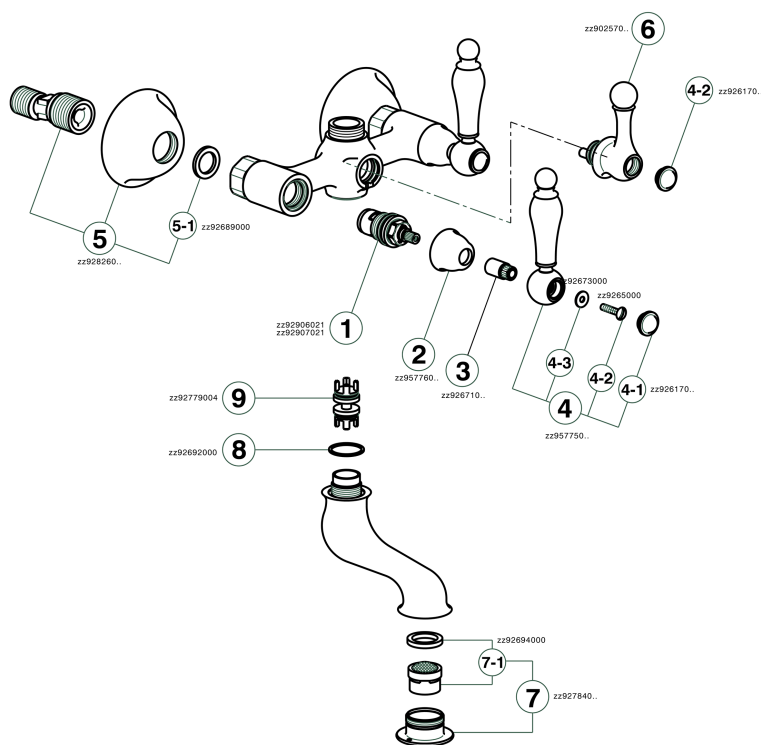

Bañera ARCANA TOSCANA_TS000130

MODELO **TS000130**

Bañera, sin conjunto ducha, conexión para flexible 3/4\"M

ACABADOS DISPONIBLES

-  **21** 21 Cromo
-  **24** 24 Oro
-  **26** 26 Cobre Viejo
-  **27** 27 Bronce Viejo
-  **2A** 2A Niquel Satinado Cepillado
-  **74** 74 Cromo/Oro

CARACTERÍSTICAS

Bañera ARCANA TOSCANA_TS000130

TS000130

<https://es.cisal.it/banera-arcana-toscana-ts000130>

2026-05-03