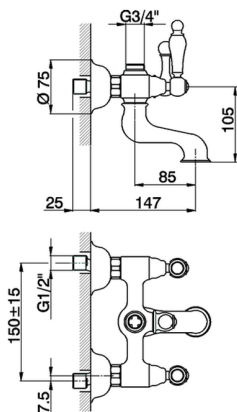

Bañera ARCANA TOSCANA_TS000130

MODELO **TS000130**

Bañera, sin conjunto ducha, conexión para flexible 3/4\"M

ACABADOS DISPONIBLES

-  **21** 21 Cromo
-  **24** 24 Oro
-  **26** 26 Cobre Viejo
-  **27** 27 Bronce Viejo
-  **2A** 2A Niquel Satinado Cepillado
-  **74** 74 Cromo/Oro

CARACTERÍSTICAS

Bañera ARCANA TOSCANA_TS000130

TS000130

<https://es.cisal.it/banera-arcana-toscana-ts000130>

2026-05-03