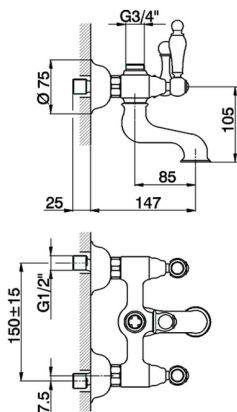

ACABADOS DISPONIBLES

- **21** 21 Cromo
- **24** 24 Oro
- **26** 26 Cobre Viejo
- **27** 27 Bronce Viejo
- **2A** 2A Niquel Satinado Cepillado
- **74** 74 Cromo/Oro