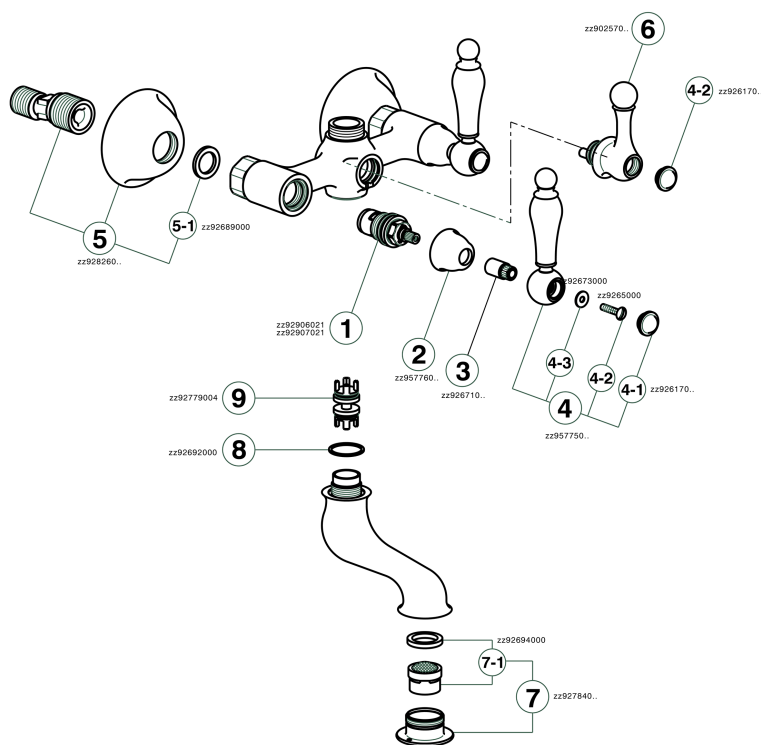

Bañera ARCANA TOSCANA_TS000130

TS000130

<https://es.cisal.it/banera-arcana-toscana-ts000130>

2026-06-17