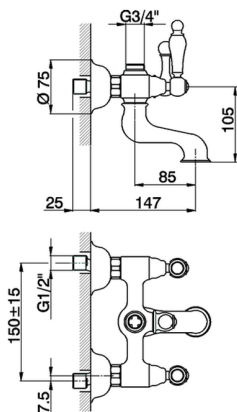

Bañera ARCANA TOSCANA_TS000130

MODELO **TS000130**

Bañera, sin conjunto ducha, conexión para flexible 3/4\"M

ACABADOS DISPONIBLES

-  **21** 21 Cromo
-  **24** 24 Oro
-  **26** 26 Cobre Viejo
-  **27** 27 Bronce Viejo
-  **2A** 2A Niquel Satinado Cepillado
-  **74** 74 Cromo/Oro

CARACTERÍSTICAS

Bañera ARCANA TOSCANA_TS000130

TS000130

<https://es.cisal.it/banera-arcana-toscana-ts000130>

2026-06-17