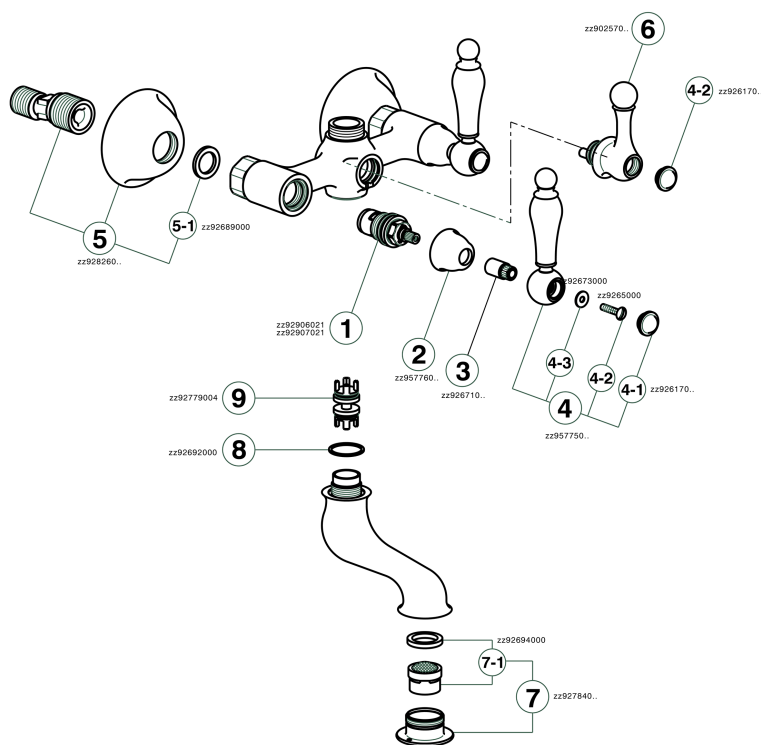

Bañera ARCANA TOSCANA_TS000130

MODELO **TS000130**

Bañera, sin conjunto ducha, conexión para flexible 3/4\"M

ACABADOS DISPONIBLES

-  **21** 21 Cromo
-  **24** 24 Oro
-  **26** 26 Cobre Viejo
-  **27** 27 Bronce Viejo
-  **2A** 2A Niquel Satinado Cepillado
-  **74** 74 Cromo/Oro

CARACTERÍSTICAS

Bañera ARCANA TOSCANA_TS000130

TS000130

<https://es.cisal.it/banera-arcana-toscana-ts000130>

2026-06-17