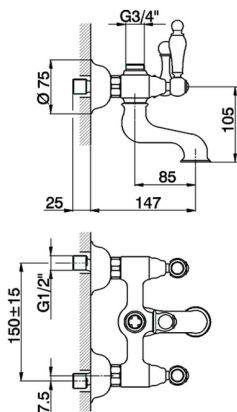

Bañera ARCANA TOSCANA_TS000130

MODELO **TS000130**

Bañera, sin conjunto ducha, conexión para flexible 3/4" M

ACABADOS DISPONIBLES

-  **21** 21 Cromo
-  **24** 24 Oro
-  **26** 26 Cobre Viejo
-  **27** 27 Bronce Viejo
-  **2A** 2A Niquel Satinado Cepillado
-  **74** 74 Cromo/Oro

CARACTERÍSTICAS

Bañera ARCANA TOSCANA_TS000130

TS000130

<https://es.cisal.it/banera-arcana-toscana-ts000130>

2026-05-03