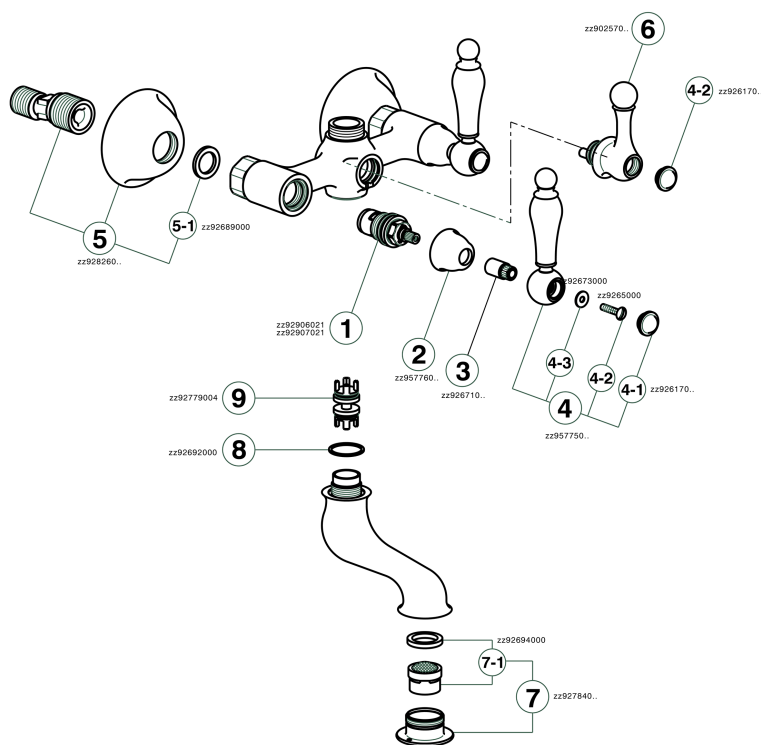

Bañera ARCANA TOSCANA_TS000130

MODELO **TS000130**

Bañera, sin conjunto ducha, conexión para flexible 3/4" M

ACABADOS DISPONIBLES

-  **21** 21 Cromo
-  **24** 24 Oro
-  **26** 26 Cobre Viejo
-  **27** 27 Bronce Viejo
-  **2A** 2A Niquel Satinado Cepillado
-  **74** 74 Cromo/Oro

CARACTERÍSTICAS

Bañera ARCANA TOSCANA_TS000130

TS000130

<https://es.cisal.it/banera-arcana-toscana-ts000130>

2026-05-03