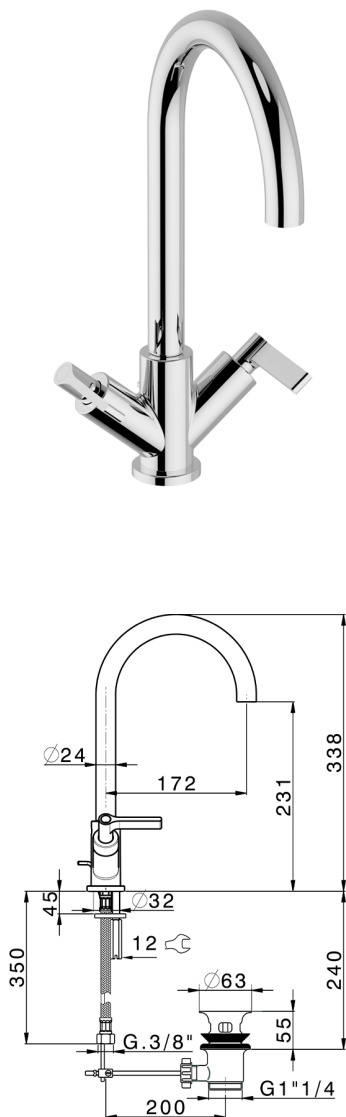

## Lavabo GRACE\_GL000520

MODELO **GL000520**

Lavabo, con desagüe automático 1"1/4, latiguillos acero G.3/8"

ACABADOS DISPONIBLES

-  **21** 21 Cromo
-  **2F** 2F Niquel Cepillado
-  **2W** 2W Oro Cepillado
-  **5H** 5H Dark Brass Brushed
-  **5L** 5L Brushed Black Titanium
-  **6T** 6T Cromo/Negro Mate