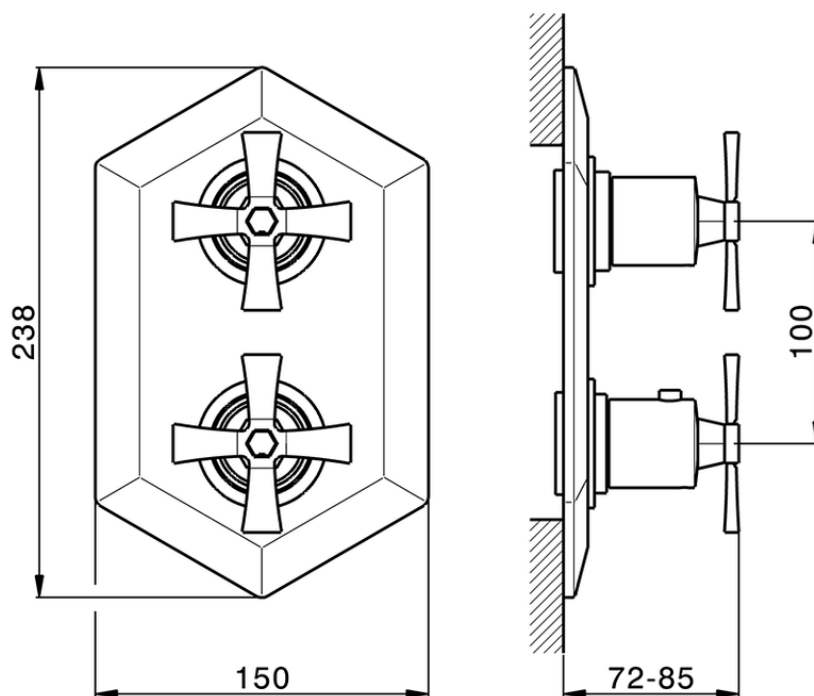

## Parte externa termostático ducha emp. 3 salidas CHERIE\_CX019200

CX019200

<https://es.cisal.it/parte-externa-termostatico-ducha-emp-3-salidas-cherie-cx019200>

Piastra/Plate/Plaque/Platte/Placa

2-3mm: XX 25-40 YY 76-91

10mm: XX 21-34 YY 70-83

ZA019200

<https://es.cisal.it/parte-empotrada-termostatico-ducha-3-salidas-empotrado-za019200>

2026-06-15