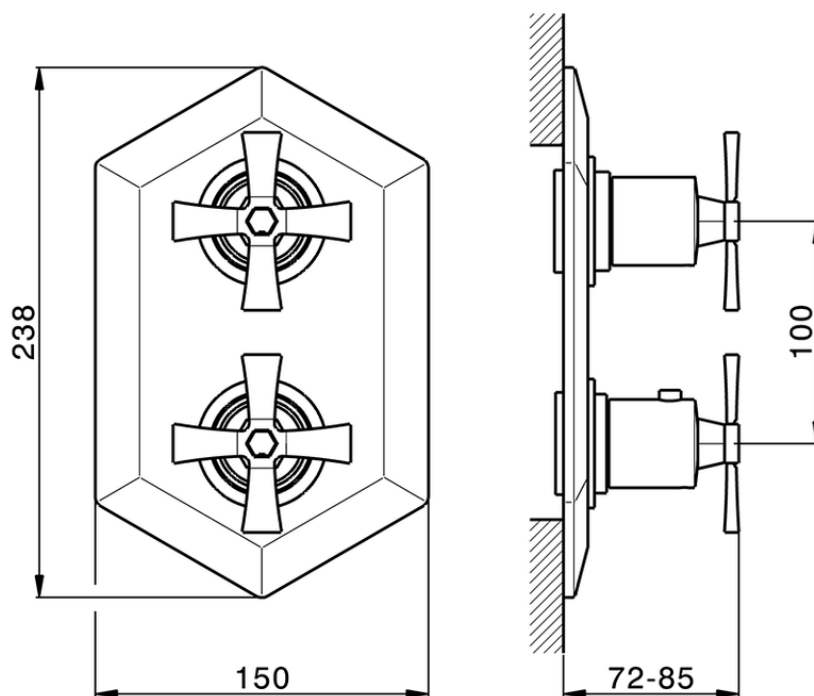

Parte externa termostático ducha emp. 3 salidas CHERIE_CX019200

CX019200

<https://es.cisal.it/parte-externa-termostatico-ducha-emp-3-salidas-cherie-cx019200>

Piastra/Plate/Plaque/Platte/Placa

2-3mm: XX 25-40 YY 76-91

10mm: XX 21-34 YY 70-83

ZA019200

<https://es.cisal.it/parte-empotrada-termostatico-ducha-3-salidas-empotrado-za019200>

2026-04-29