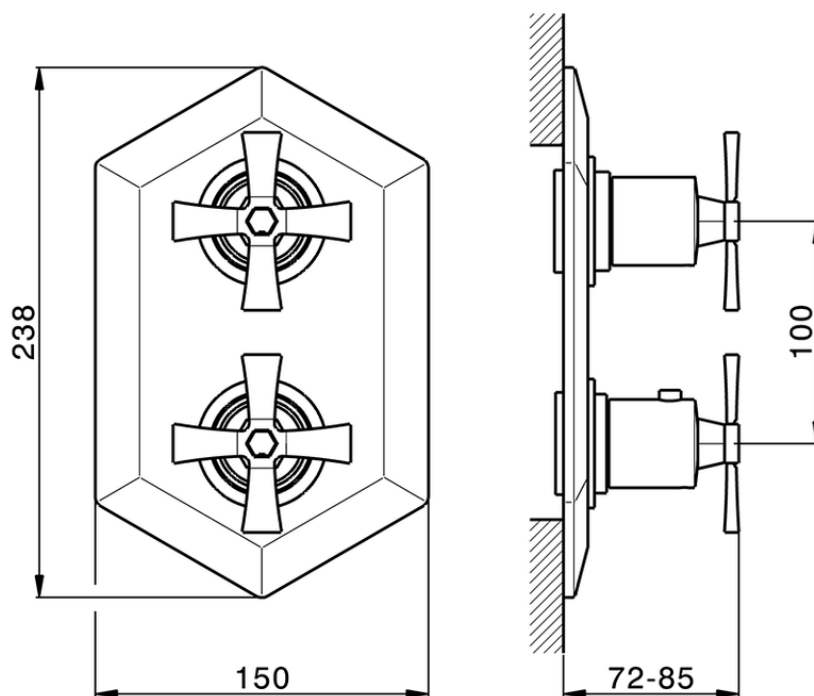

Parte externa termostático ducha emp. 3 salidas CHERIE_CX019200

CX019200

<https://es.cisal.it/parte-externa-termostatico-ducha-emp-3-salidas-cherie-cx019200>

Piastra/Plate/Plaque/Platte/Placa

2-3mm: XX 25-40 YY 76-91

10mm: XX 21-34 YY 70-83

ZA019200

<https://es.cisal.it/parte-empotrada-termostatico-ducha-3-salidas-empotrado-za019200>

2026-06-15