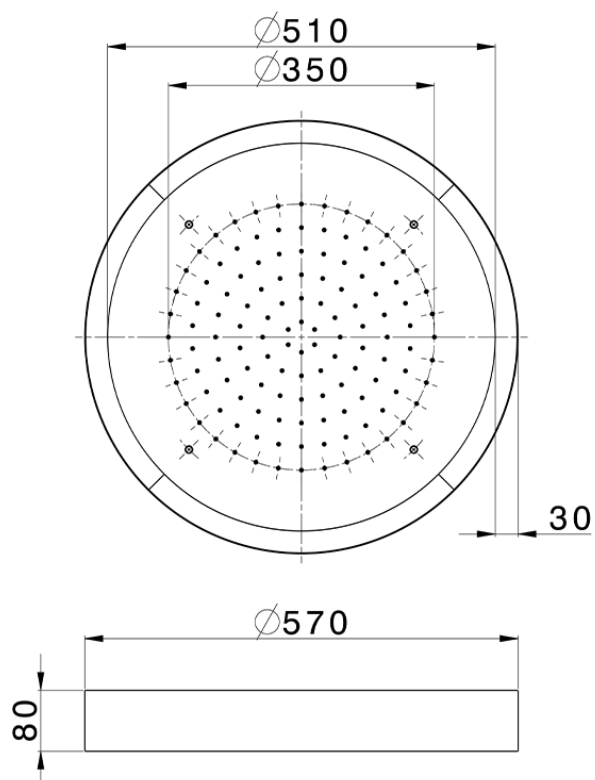

Rociador de techo con cromoterapia Ø 570 mm ZEN SHOWER_ZS0C0140

ZS0C0140

<https://es.cisal.it/rociador-de-techo-con-cromoterapia-o-570-mm-zen-shower-zs0c0140>

2025-01-05