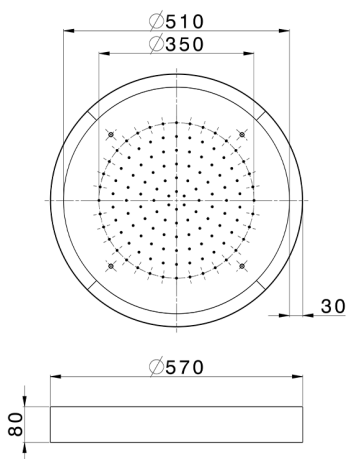

Rociador de techo con cromoterapia Ø 570 mm ZEN SHOWER_ZS0C0140

MODELO **ZS0C0140**

Rociador de techo con cromoterapia Ø 570 mm, con cubierta exterior blanca, funciones lluvia, cromoterapia, con control inalámbrico, acero inoxidable AISI 304