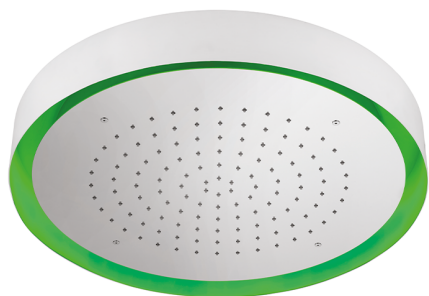

Rociador de techo con cromoterapia Ø 570 mm ZEN SHOWER_ZS0C0140

MODELO **ZS0C0140**

Rociador de techo con cromoterapia Ø 570 mm, con cubierta exterior blanca, funciones lluvia, cromoterapia, con control inalámbrico, acero inoxidable AISI 304

ACABADOS DISPONIBLES

-  **40** 40 Negro Mate
-  **4Q** 4Q Blanco Mate
-  **D1** D1 Inox Cepillado
-  **D2** D2 Inox brillo

CARACTERÍSTICAS

2025-01-05