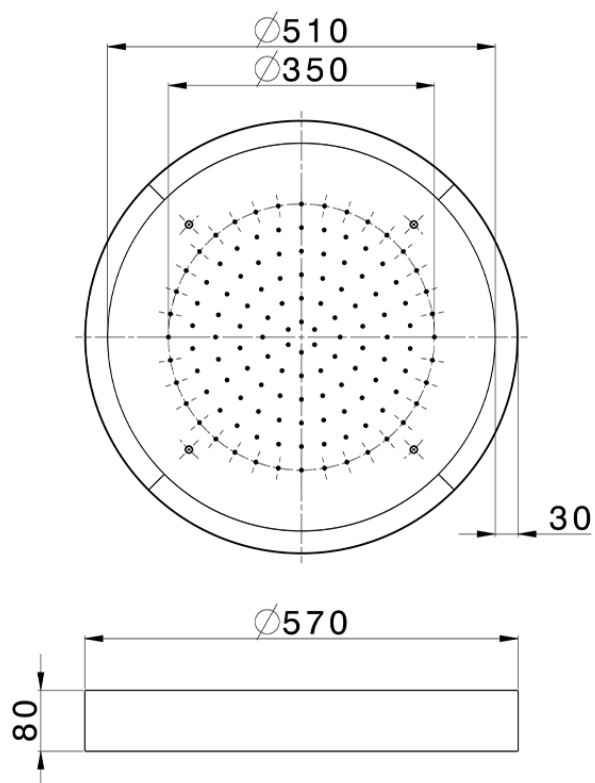

Rociador de techo con cromoterapia Ø 570 mm ZEN SHOWER_ZS0C0140

ZS0C0140

<https://es.cisal.it/rociador-de-techo-con-cromoterapia-o-570-mm-zen-shower-zs0c0140>

2025-01-02