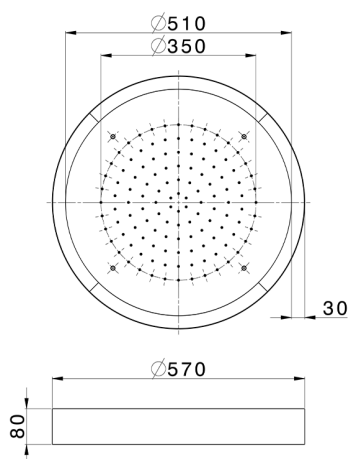

## Rociador de techo con cromoterapia Ø 570 mm ZEN SHOWER\_ZS0C0140

MODELO **ZS0C0140**

Rociador de techo con cromoterapia Ø 570 mm, con cubierta exterior blanca, funciones lluvia, cromoterapia, con control inalámbrico, acero inoxidable AISI 304