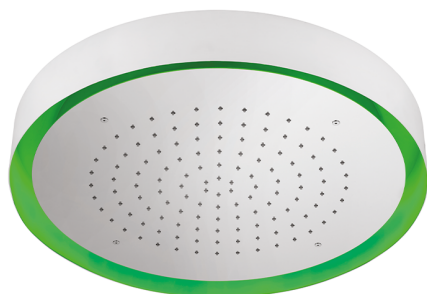

## Rociador de techo con cromoterapia Ø 570 mm ZEN SHOWER\_ZS0C0140

MODELO **ZS0C0140**

Rociador de techo con cromoterapia Ø 570 mm, con cubierta exterior blanca, funciones lluvia, cromoterapia, con control inalámbrico, acero inoxidable AISI 304

### ACABADOS DISPONIBLES

-  **40** 40 Negro Mate
-  **4Q** 4Q Blanco Mate
-  **D1** D1 Inox Cepillado
-  **D2** D2 Inox brillo