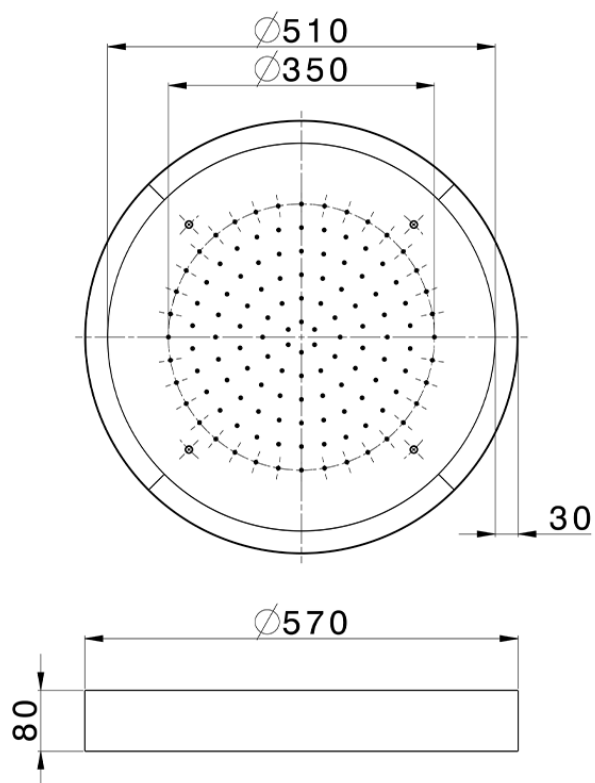

Rociador de techo con cromoterapia Ø 570 mm ZEN SHOWER_ZS0C0140

ZS0C0140

<https://es.cisal.it/rociador-de-techo-con-cromoterapia-o-570-mm-zen-shower-zs0c0140>

2025-01-05