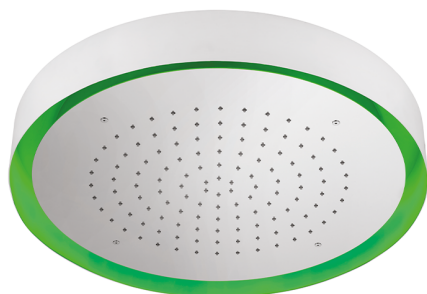

Rociador de techo con cromoterapia Ø 570 mm ZEN SHOWER_ZS0C0140

MODELO **ZS0C0140**

Rociador de techo con cromoterapia Ø 570 mm, con cubierta exterior blanca, funciones lluvia, cromoterapia, con control inalámbrico, acero inoxidable AISI 304

ACABADOS DISPONIBLES

-  **40** 40 Negro Mate
-  **4Q** 4Q Blanco Mate
-  **D1** D1 Inox Cepillado
-  **D2** D2 Inox brillo

CARACTERÍSTICAS

2025-01-05