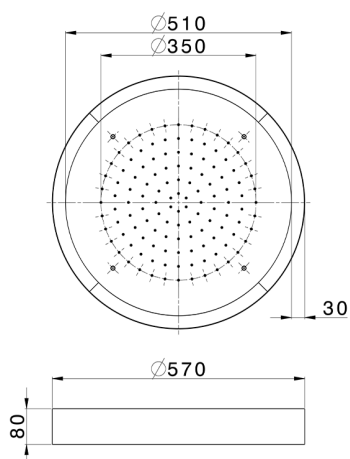

Rociador de techo con cromoterapia Ø 570 mm ZEN SHOWER_ZS0C0140

MODELO **ZS0C0140**

Rociador de techo con cromoterapia Ø 570 mm, con cubierta exterior blanca, funciones lluvia, cromoterapia, con control inalámbrico, acero inoxidable AISI 304