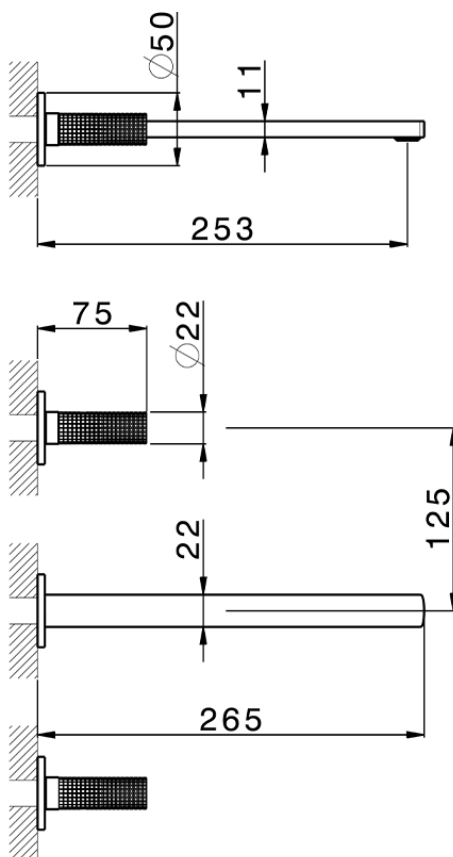

**Parte esterna lavabo de pared NUANCE X32\_X2013511**

X2013511

<https://es.cisal.it/parte-externa-lavabo-de-pared-nuance-x32x2013511>

Serie's code	Size XX
CX 1351	20-35
CF 1351	20-35
CX 0331	20-35
CF 0331	20-35
CX 0200	20-35
CF 0200	20-35
BA 1351	20-35
GS 1351	20-35
GL 1351	20-35
MN 1351	20-35
LN 1351	20-35
LV 1351	33-48
LY 1351	33-48
CU 1351	33-48
SM 1351	30-45
AA 1351	10-30
AC 1351	10-30
AR 1351	15-25
PZ 1351	10-30
RG 1351	10-30
TS 1351	10-30
VT 1351	10-30
CS 1351	10-30
WA 1351	45-68
X1 1351	33-45
X2 1351	33-45
X3 1351	33-45
X4 1351	33-45
X5 1351	33-45
RI 1351	20-35
RM 1351	20-35

Limiti di tolleranza superficie piastrelle  
 Adjustment limits for finished tile surface  
 Limites de tolérance surface carrelage  
 Fliesenoberfläche  
 Superficie del azulejo

ZA033510

<https://es.cisal.it/parte-empotrada-lavabo-de-pared-empotradoza033510>