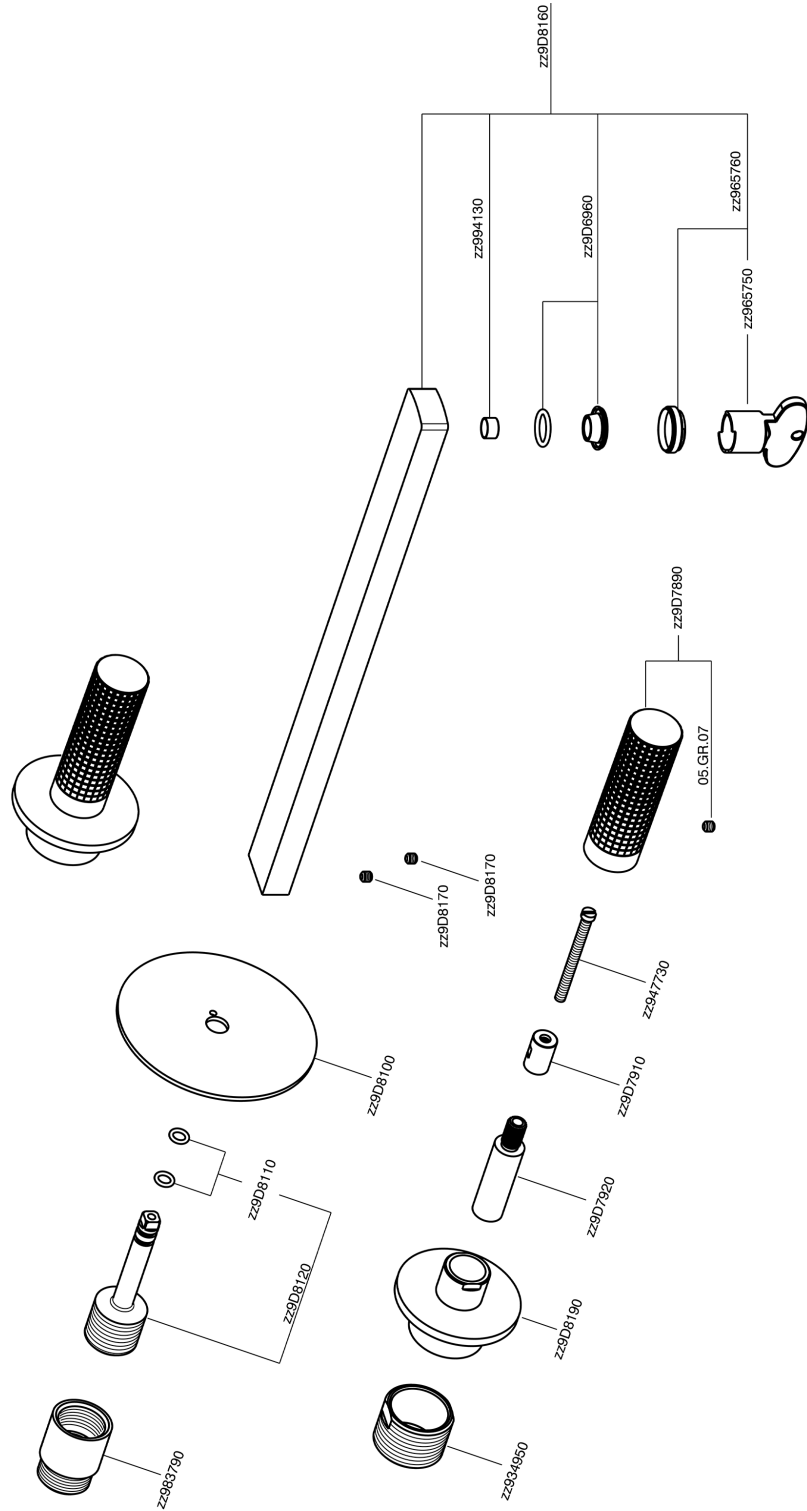

Parte esterna lavabo de pared NUANCE X32_X2013511

X2013511

<https://es.cisal.it/parte-externa-lavabo-de-pared-nuance-x32x2013511>

Parte empotrada lavabo de pared EMPOTRADO_ZA033510

ZA033510

<https://es.cisal.it/parte-empotrada-lavabo-de-pared-empotradoza033510>