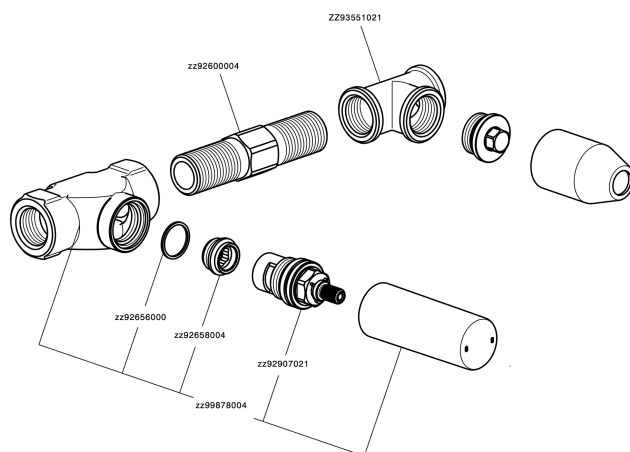

Parte esterna lavabo de pared NUANCE X32_X2013511

X2013511

<https://es.cisal.it/parte-externa-lavabo-de-pared-nuance-x32x2013511>

Parte empotrada lavabo de pared EMPOTRADO_ZA033510

ZA033510

<https://es.cisal.it/parte-empotrada-lavabo-de-pared-empotradoza033510>