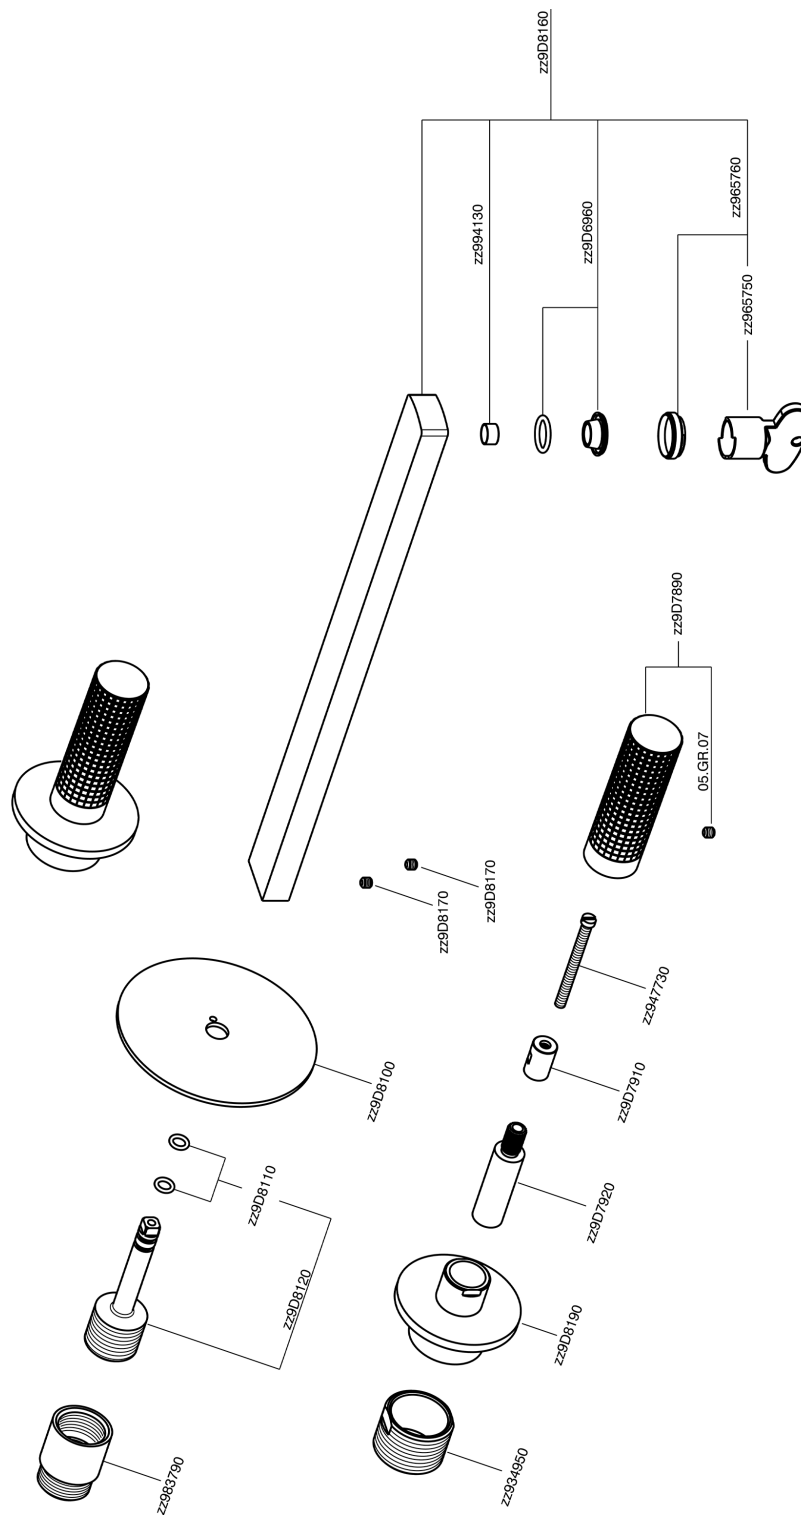

Parte externa lavabo de pared NUANCE X32_X2013511

MODELO **X2013511**

Parte externa lavabo de pared, sin parte empotrada, para art. ZA033510, Inox AISI 316L

ACABADOS DISPONIBLES

-  **5H** 5H Dark Brass Brushed
-  **5L** 5L Brushed Black Titanium
-  **5N** 5N Oro Rosa Cepillado
-  **D1** D1 Inox Cepillado

CARACTERÍSTICAS

Instalación **Empotrado**
 Empotrado 1 **ZA033510**

Parte esterna lavabo de pared NUANCE X32_X2013511

X2013511

<https://es.cisal.it/parte-externa-lavabo-de-pared-nuance-x32x2013511>

Parte empotrada lavabo de pared EMPOTRADO_ZA033510

MODELO **ZA033510**

Parte empotrada lavabo de pared, con dos monturas de apertura hacia la derecha

ACABADOS DISPONIBLES

CARACTERÍSTICAS

Empotrado **1**

2024-09-19