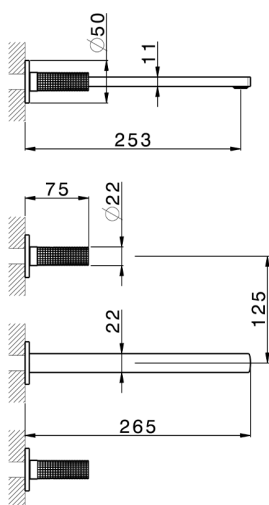

Parte externa lavabo de pared NUANCE X32_X2013511

MODELO **X2013511**

Parte externa lavabo de pared, sin parte empotrada, para art. ZA033510, Inox AISI 316L

ACABADOS DISPONIBLES

-  **5H** 5H Dark Brass Brushed
-  **5L** 5L Brushed Black Titanium
-  **5N** 5N Oro Rosa Cepillado
-  **D1** D1 Inox Cepillado

CARACTERÍSTICAS

Instalación **Empotrado**
 Empotrado 1 **ZA033510**

Parte esterna lavabo de pared NUANCE X32_X2013511

X2013511

<https://es.cisal.it/parte-externa-lavabo-de-pared-nuance-x32x2013511>

Parte empotrada lavabo de pared EMPOTRADO_ZA033510

MODELO **ZA033510**

Parte empotrada lavabo de pared, con dos monturas de apertura hacia la derecha

ACABADOS DISPONIBLES

CARACTERÍSTICAS

Empotrado **1**

2024-09-19