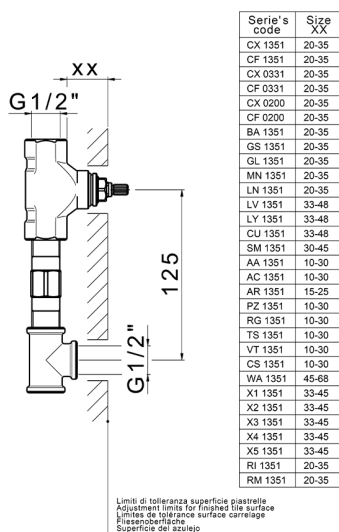

CARACTERÍSTICAS

Instalación **Empotrado**
 Empotrado 1 **ZA033510**

Parte esterna lavabo de pared NUANCE X32_X2013511

X2013511

<https://es.cisal.it/parte-externa-lavabo-de-pared-nuance-x32x2013511>

Parte empotrada lavabo de pared EMPOTRADO_ZA033510

MODELO **ZA033510**

Parte empotrada lavabo de pared, con dos monturas de apertura hacia la derecha

ACABADOS DISPONIBLES

CARACTERÍSTICAS

Empotrado **1**

2024-09-19