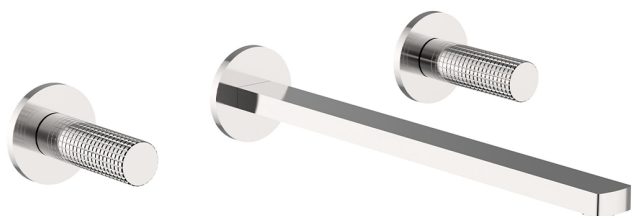

Parte externa lavabo de pared NUANCE X32_X2013511

MODELO **X2013511**

Parte externa lavabo de pared, sin parte empotrada, para art. ZA033510, Inox AISI 316L

ACABADOS DISPONIBLES

-  **5H** 5H Dark Brass Brushed
-  **5L** 5L Brushed Black Titanium
-  **5N** 5N Oro Rosa Cepillado
-  **D1** D1 Inox Cepillado

CARACTERÍSTICAS

Instalación **Empotrado**
 Empotrado 1 **ZA033510**

Parte esterna lavabo de pared NUANCE X32_X2013511

X2013511

<https://es.cisal.it/parte-externa-lavabo-de-pared-nuance-x32x2013511>

Parte empotrada lavabo de pared EMPOTRADO_ZA033510

MODELO **ZA033510**

Parte empotrada lavabo de pared, con dos monturas de apertura hacia la derecha

ACABADOS DISPONIBLES

CARACTERÍSTICAS

Empotrado **1**

2024-09-19