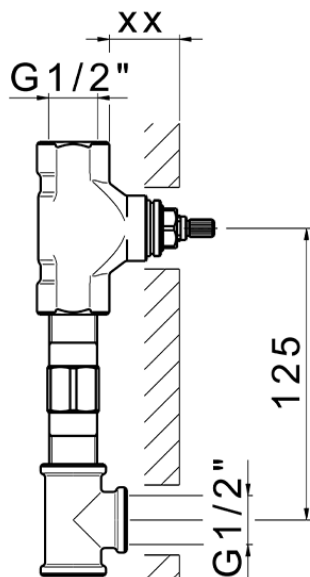

Serie's code	Size XX
CX 1351	20-35
CF 1351	20-35
CX 0331	20-35
CF 0331	20-35
CX 0200	20-35
CF 0200	20-35
BA 1351	20-35
GS 1351	20-35
GL 1351	20-35
MN 1351	20-35
LN 1351	20-35
LV 1351	33-48
LY 1351	33-48
CU 1351	33-48
SM 1351	30-45
AA 1351	10-30
AC 1351	10-30
AR 1351	15-25
PZ 1351	10-30
RG 1351	10-30
TS 1351	10-30
VT 1351	10-30
CS 1351	10-30
WA 1351	45-68
X1 1351	33-45
X2 1351	33-45
X3 1351	33-45
X4 1351	33-45
X5 1351	33-45
RI 1351	20-35
RM 1351	20-35

ZA033510

<https://es.cisal.it/parte-empotrada-lavabo-de-pared-empotradoza033510>

2024-09-19