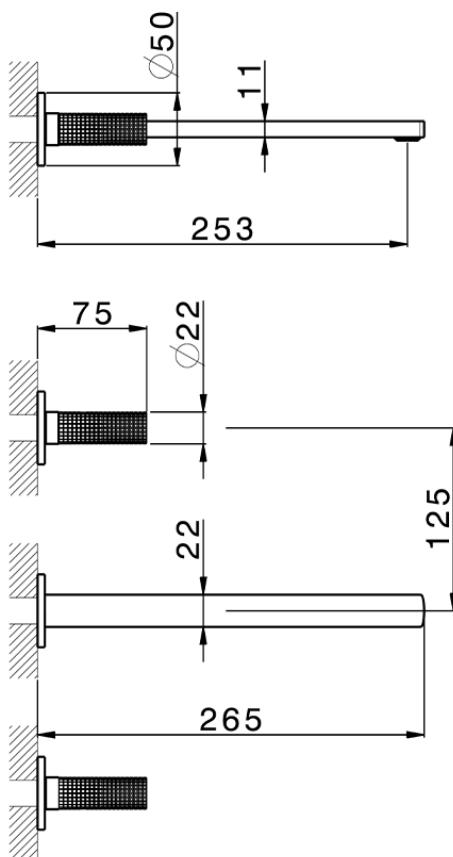

Parte externa lavabo de pared NUANCE X32_X2013511

X2013511

<https://es.cisal.it/parte-externa-lavabo-de-pared-nuance-x32x2013511>

Serie's code	Size XX
CX 1351	20-35
CF 1351	20-35
CX 0331	20-35
CF 0331	20-35
CX 0200	20-35
CF 0200	20-35
BA 1351	20-35
GS 1351	20-35
GL 1351	20-35
MN 1351	20-35
LN 1351	20-35
LV 1351	33-48
LY 1351	33-48
CU 1351	33-48
SM 1351	30-45
AA 1351	10-30
AC 1351	10-30
AR 1351	15-25
PZ 1351	10-30
RG 1351	10-30
TS 1351	10-30
VT 1351	10-30
CS 1351	10-30
WA 1351	45-68
X1 1351	33-45
X2 1351	33-45
X3 1351	33-45
X4 1351	33-45
X5 1351	33-45
RI 1351	20-35
RM 1351	20-35

Limiti di tolleranza superficie piastrelle
 Adjustment limits for finished tile surface
 Limites de tolérance surface carrelage
 Fliesenoberfläche
 Superficie del azulejo

ZA033510

<https://es.cisal.it/parte-empotrada-lavabo-de-pared-empotradoza033510>