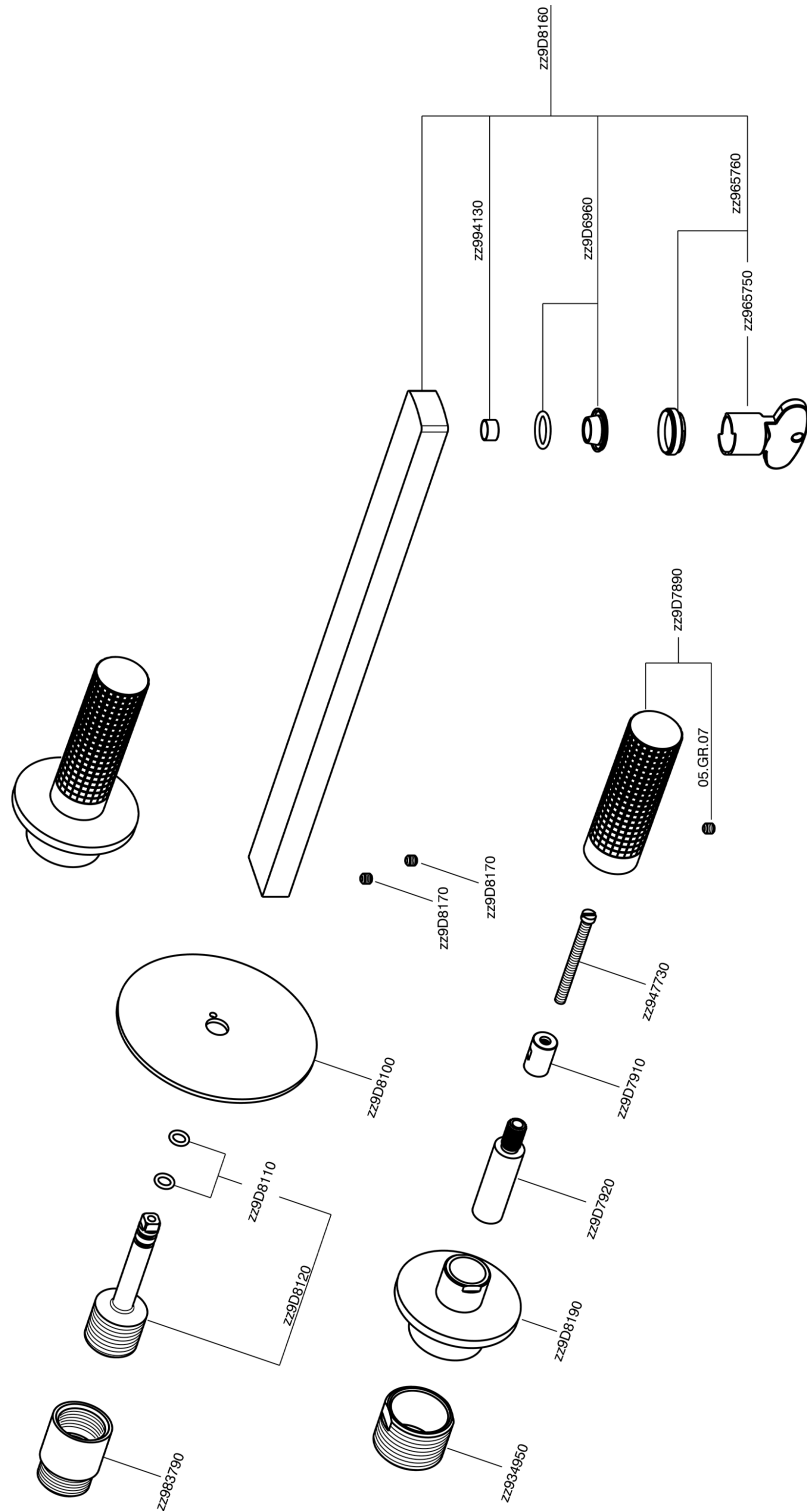

## Parte esterna lavabo de pared NUANCE X32\_X2013511

X2013511

<https://es.cisal.it/parte-externa-lavabo-de-pared-nuance-x32x2013511>

## Parte empotrada lavabo de pared EMPOTRADO\_ZA033510

ZA033510

<https://es.cisal.it/parte-empotrada-lavabo-de-pared-empotradoza033510>

2024-09-19