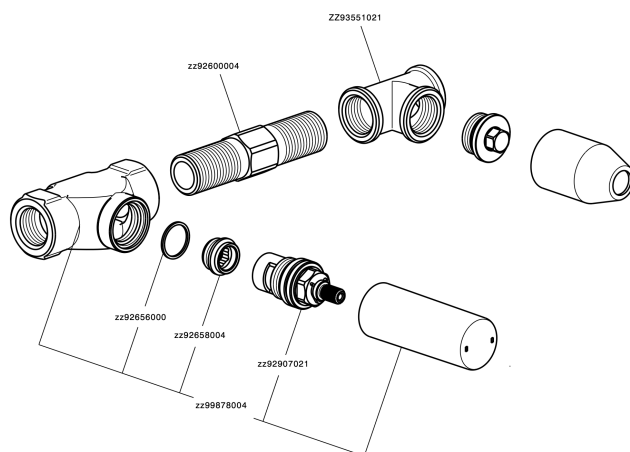

## Parte esterna lavabo de pared NUANCE X32\_X2013511

X2013511

<https://es.cisal.it/parte-externa-lavabo-de-pared-nuance-x32x2013511>

## Parte empotrada lavabo de pared EMPOTRADO\_ZA033510

ZA033510

<https://es.cisal.it/parte-empotrada-lavabo-de-pared-empotradoza033510>

2024-09-19