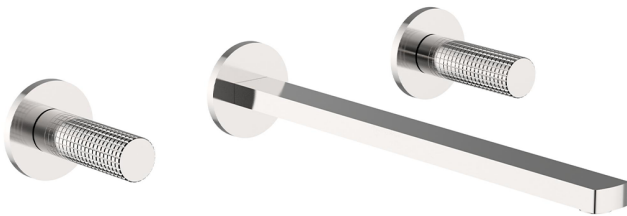

## Parte externa lavabo de pared NUANCE X32\_X2013511

MODELO **X2013511**

Parte externa lavabo de pared, sin parte empotrada, para art. ZA033510, Inox AISI 316L

### ACABADOS DISPONIBLES

-  **5H** 5H Dark Brass Brushed
-  **5L** 5L Brushed Black Titanium
-  **5N** 5N Oro Rosa Cepillado
-  **D1** D1 Inox Cepillado

### CARACTERÍSTICAS

Instalación **Empotrado**  
Empotrado 1 **ZA033510**

## Parte empotrada lavabo de pared EMPOTRADO\_ZA033510

MODELO **ZA033510**

Parte empotrada lavabo de pared, con dos monturas de apertura hacia la derecha

ACABADOS DISPONIBLES

CARACTERÍSTICAS

Empotrado **1**