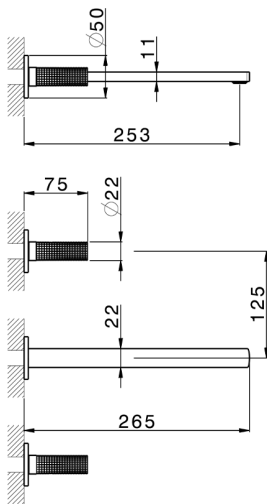

## Parte externa lavabo de pared NUANCE X32\_X2013511

MODELO **X2013511**

Parte externa lavabo de pared, sin parte empotrada, para art. ZA033510, Inox AISI 316L

### CARACTERÍSTICAS

Instalación **Empotrado**  
Empotrado 1 **ZA033510**

## Parte empotrada lavabo de pared EMPOTRADO\_ZA033510

MODELO **ZA033510**

Parte empotrada lavabo de pared, con dos monturas de apertura hacia la derecha

ACABADOS DISPONIBLES

CARACTERÍSTICAS

Empotrado **1**