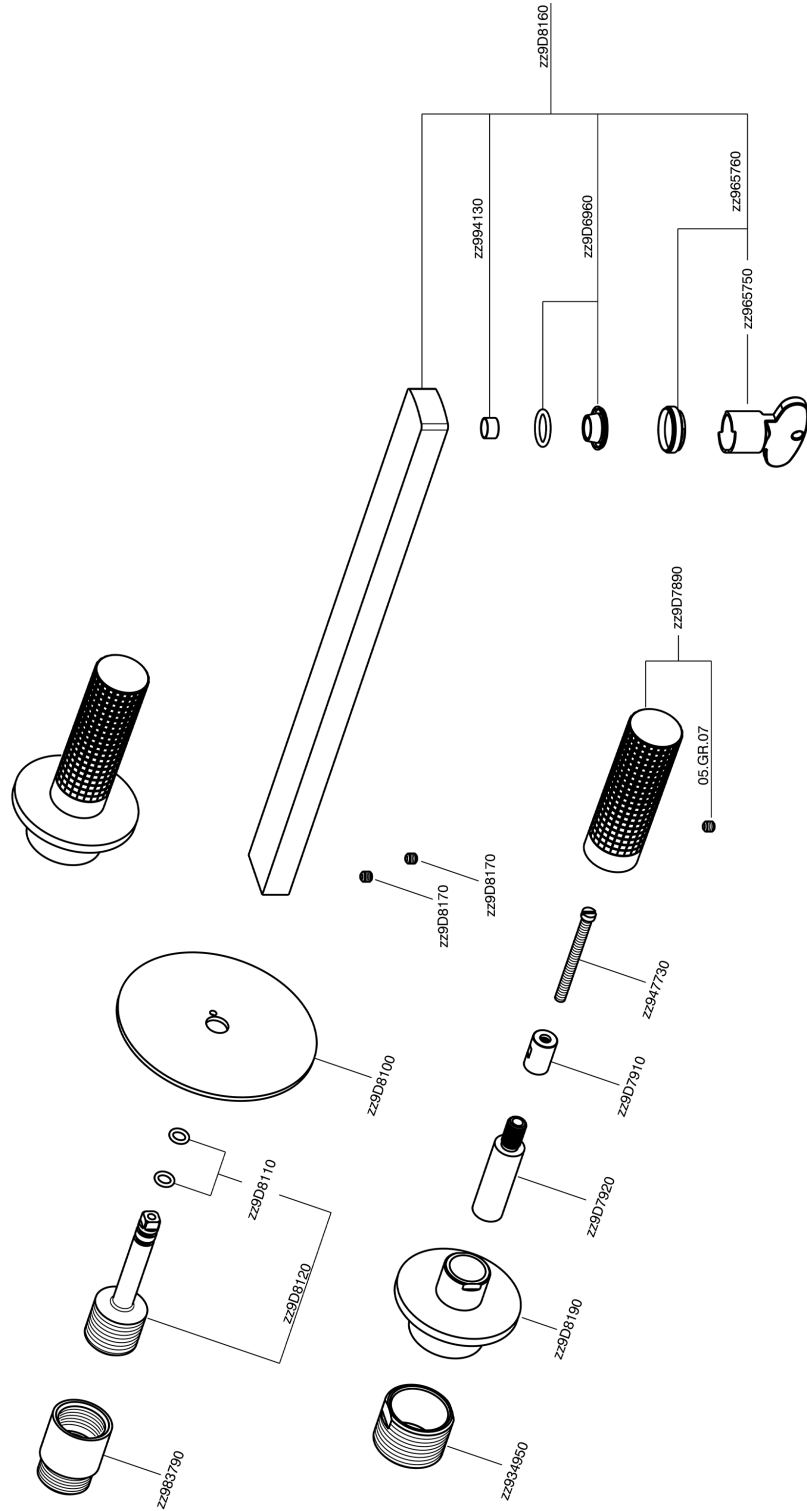

## Parte externa lavabo de pared NUANCE X32\_X2013511

MODELO **X2013511**

Parte externa lavabo de pared, sin parte empotrada, para art. ZA033510, Inox AISI 316L

### CARACTERÍSTICAS

Instalación **Empotrado**  
Empotrado 1 **ZA033510**

## Parte esterna lavabo de pared NUANCE X32\_X2013511

X2013511

<https://es.cisal.it/parte-externa-lavabo-de-pared-nuance-x32x2013511>

## Parte empotrada lavabo de pared EMPOTRADO\_ZA033510

MODELO **ZA033510**

Parte empotrada lavabo de pared, con dos monturas de apertura hacia la derecha

ACABADOS DISPONIBLES

CARACTERÍSTICAS

Empotrado **1**