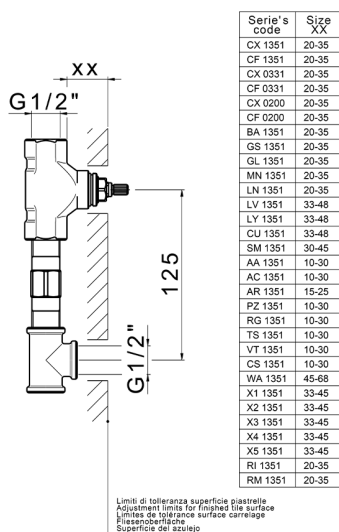

## Parte empotrada lavabo de pared EMPOTRADO\_ZA033510

MODELO **ZA033510**

Parte empotrada lavabo de pared, con dos monturas de apertura hacia la derecha

ACABADOS DISPONIBLES

CARACTERÍSTICAS

Empotrado **1**