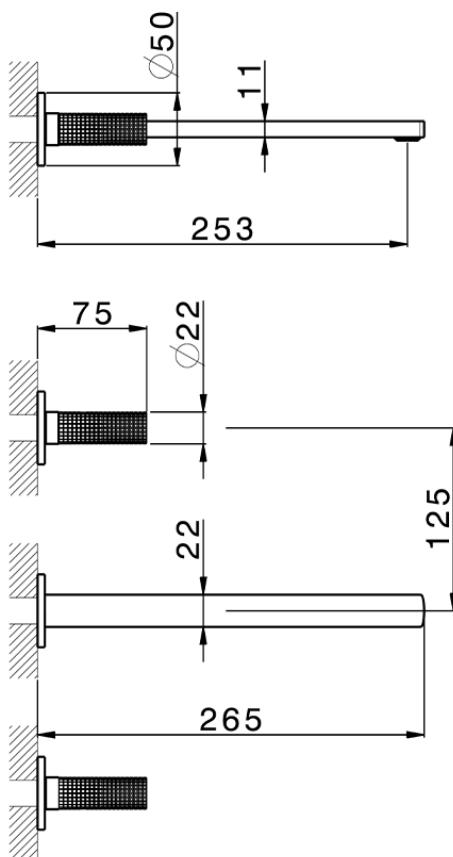

**Parte externa lavabo de pared NUANCE X32\_X2013511**

X2013511

<https://es.cisal.it/parte-externa-lavabo-de-pared-nuance-x32x2013511>

Serie's code	Size XX
CX 1351	20-35
CF 1351	20-35
CX 0331	20-35
CF 0331	20-35
CX 0200	20-35
CF 0200	20-35
BA 1351	20-35
GS 1351	20-35
GL 1351	20-35
MN 1351	20-35
LN 1351	20-35
LV 1351	33-48
LY 1351	33-48
CU 1351	33-48
SM 1351	30-45
AA 1351	10-30
AC 1351	10-30
AR 1351	15-25
PZ 1351	10-30
RG 1351	10-30
TS 1351	10-30
VT 1351	10-30
CS 1351	10-30
WA 1351	45-68
X1 1351	33-45
X2 1351	33-45
X3 1351	33-45
X4 1351	33-45
X5 1351	33-45
RI 1351	20-35
RM 1351	20-35

Limiti di tolleranza superficie piastrelle  
 Adjustment limits for finished tile surface  
 Limites de tolérance surface carrelage  
 Fliesenoberfläche  
 Superficie del azulejo

ZA033510

<https://es.cisal.it/parte-empotrada-lavabo-de-pared-empotradoza033510>