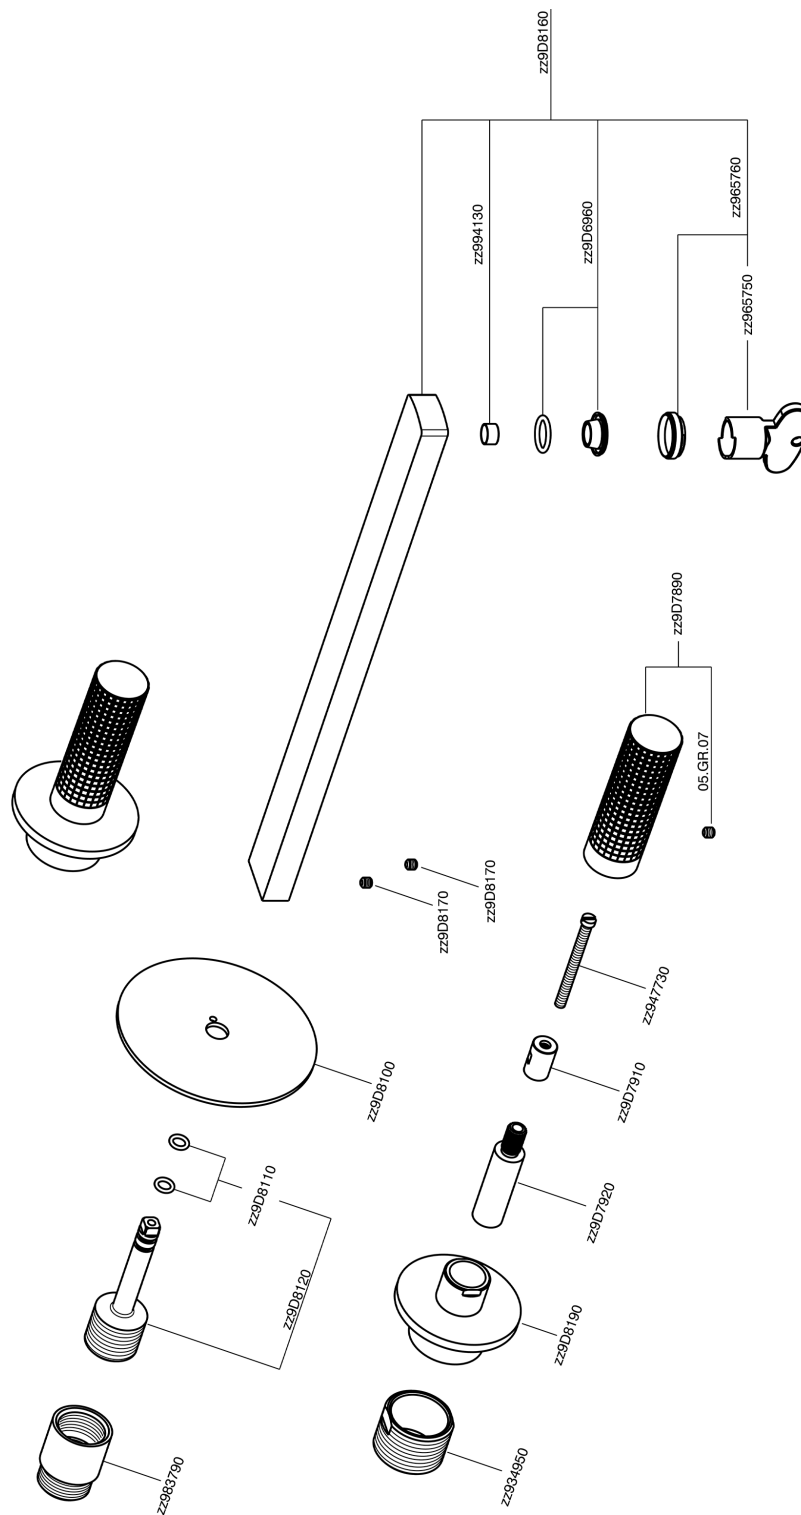

## Parte externa lavabo de pared NUANCE X32\_X2013511

X2013511

<https://es.cisal.it/parte-externa-lavabo-de-pared-nuance-x32x2013511>

## Parte empotrada lavabo de pared EMPOTRADO\_ZA033510

ZA033510

<https://es.cisal.it/parte-empotrada-lavabo-de-pared-empotradoza033510>

2024-09-19