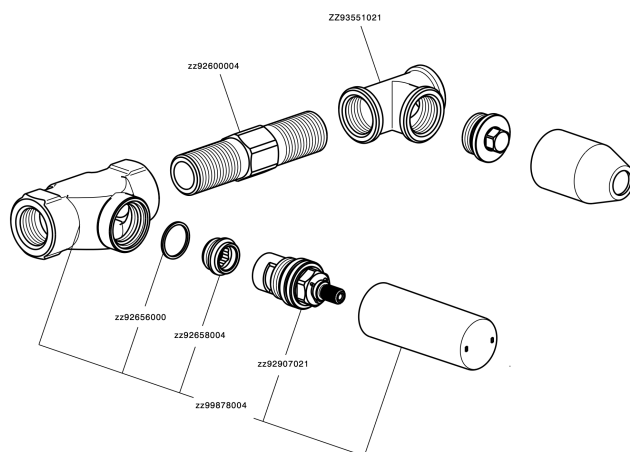

## Parte externa lavabo de pared NUANCE X32\_X2013511

X2013511

<https://es.cisal.it/parte-externa-lavabo-de-pared-nuance-x32x2013511>

## Parte empotrada lavabo de pared EMPOTRADO\_ZA033510

ZA033510

<https://es.cisal.it/parte-empotrada-lavabo-de-pared-empotradoza033510>

2024-09-19